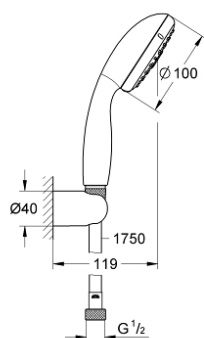

27 849 000 新天瀑 三式手持花洒组合

产品描述

- Colour: 镀铬
- 包含:
 - 手持花洒 (28 261 001)
 - 嵌墙式花洒托架
 - 角度不可调
 - 花洒软管, 1750毫米1/2" x 1/2" (28 154)
 - 高仪幻洒技术
 - 高仪持久镀铬饰面
 - 快速清洁技术, 防止水垢
 - 内部水流导管, 使用寿命更长
 - 防跌落硅胶保护环, 防止花洒掉落损坏, 同时保护家人安全
 - 适用即时热水器
 - 推荐最低水压 1.0 Bar

Pure Freude
an Wasser

27 849 000 新天瀑 三式手持花洒组合

备件, 六月 2011 - now

1: 滤网 (Spare part-nr. 0700200M)