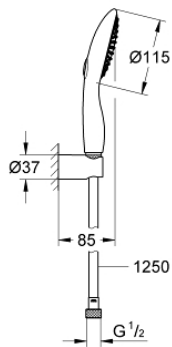

27 839 000 保颂 115 手持花洒组合，2种喷洒模式

产品描述

- Colour: 镀铬
- 包含:
 - 保颂115手持花洒 (27 671 000)
 - 挂墙式花洒托架 (27 056)
 - 银色花洒软管 1250 毫米, 1/2" x 1/2" (28 362 000)
- 高仪幻洒技术
- 高仪持久镀铬饰面
- 快速清洁技术, 防止水垢
- 内部水流导管, 使用寿命更长
- 不打结设计, 防止软管缠绕打结
- 适用即时热水器
- 推荐最低水压 1.0 Bar

27 839 000 保颂 115 手持花洒组合，2种喷洒模式

备件, 五月 2011 – now

1: 滤网 (Spare part-nr. 0700200M)