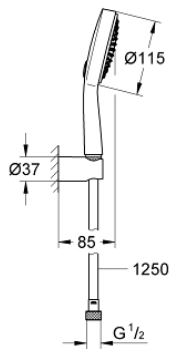

27 838 000 保颂都市型 115 手持花洒组合，2种喷洒模式

产品描述

- Colour: 镀铬
- 包含:
 - 保颂都市型115手持花洒 (27 661 000)
 - 挂墙式花洒托架 (27 056)
 - 银色花洒软管 1250 毫米, 1/2" x 1/2" (28 362 000)
- 高仪幻洒技术
- 高仪持久镀铬饰面
- 快速清洁技术, 防止水垢
- 内部水流导管, 使用寿命更长
- 不打结设计, 防止软管缠绕打结
- 适用即时热水器
- 推荐最低水压 1.0 Bar

27 838 000 保颂都市型 115 手持花洒组合, 2种喷洒模式

备件, 五月 2011 – now

1: 滤网 (Spare part-nr. 0700200M)