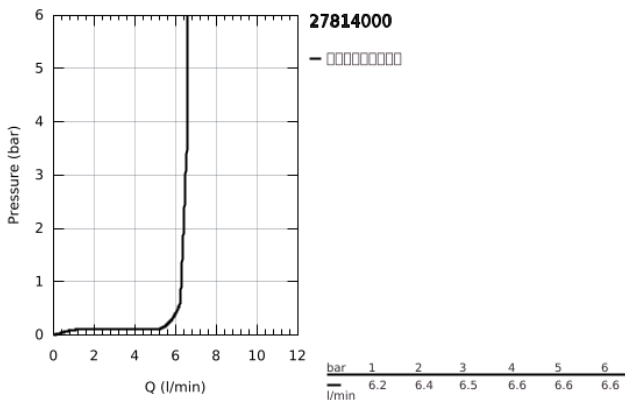

27 814 000 瑞雨都市型 210 头顶花洒

产品描述

- Colour: 镀铬
- 喷洒模式: 雨淋式
- Δp ;启动水流压力为0.5巴
- 直径210毫米
- 120个喷嘴
- 带球形接头
- 头顶花洒可调节角度 $\pm 15^\circ$
- 连接螺丝 $\frac{1}{2}$ ''
- 高仪乐可节 7.6 升/分钟流量限制器
- 高仪幻洒 完美水流
- 高仪持久镀铬饰面
- 快速清洁技术, 防止水垢
- 最大流量 (在3 Bar压力下) : 7.6升/分钟

27 814 000 瑞雨都市型 210 头顶花洒

备件, 五月 2011 - now

1: 零件配套 (Spare part-nr. 45933000)