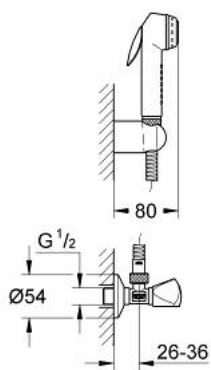

27 813 IL0 清洁喷头 30 手持花洒组合

产品描述

- Colour: 镀铬/白色
- 包含:
- 带按钮手持花洒 28020
- 嵌墙式花洒托架
- 软管
- (28 102)
- angle valve 1/2" (22 940 000)
- 推荐最低水压 1.0 Bar

27 813 IL0 清洁喷头 30 手持花洒组合

备件, 一月 1997 – 十一月 2008

1: 手持花洒 (Spare part-nr. 28020L00)

2: 花洒软管 (Spare part-nr. 28219000)

3: 花洒托架 (Spare part-nr. 28605000)

4: 得康把手 (Spare part-nr. 06486000)

4.1: 紧固工具 (Spare part-nr. 45001000)

5: 阀芯 (Spare part-nr. 07146000)

5.1: Sealing washer $\varnothing 6 \times \varnothing 2$ (Spare part-nr. 0128300M)

5.2: O型圈 $\varnothing 18.2 \times \varnothing 1.7$ (Spare part-nr. 0392400M)

5.3: 紧固件 (Spare part-nr. 0529100M)

5.4: 螺母 (Spare part-nr. 0529200M)

6: 法兰盘 (Spare part-nr. 02923000)