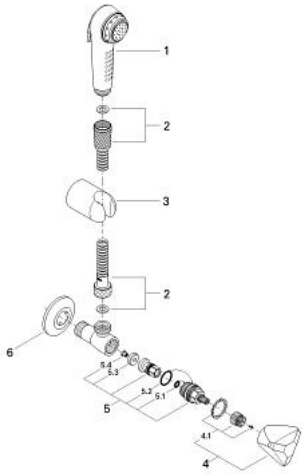

27 813 IL0 清洁喷头 30 手持花洒组合

产品描述

- Colour: 镀铬/白色
- 包含:
- 带按钮手持花洒 28020
- 嵌墙式花洒托架
- 软管
- (28 102)
- angle valve 1/2" (22 940 000)
- 推荐最低水压 1.0 Bar

27 813 IL0 清洁喷头 30 手持花洒组合

备件, 一月 1997 – 十一月 2008

1: 手持花洒 (Spare part-nr. 28020L00)

2: 花洒软管 (Spare part-nr. 28219000)

3: 花洒托架 (Spare part-nr. 28605000)

4: 得康把手 (Spare part-nr. 06486000)

4.1: 紧固工具 (Spare part-nr. 45001000)

5: 阀芯 (Spare part-nr. 07146000)

5.1: Sealing washer $\varnothing 6 \times \varnothing 2$ (Spare part-nr. 0128300M)

5.2: O型圈 $\varnothing 18.2 \times \varnothing 1.7$ (Spare part-nr. 0392400M)

5.3: 紧固件 (Spare part-nr. 0529100M)

5.4: 螺母 (Spare part-nr. 0529200M)

6: 法兰盘 (Spare part-nr. 02923000)