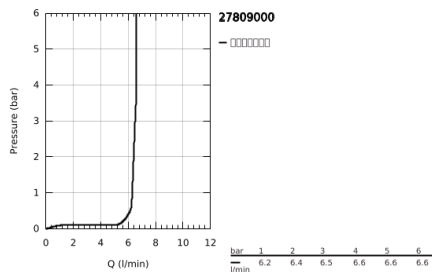

## 27 809 000 奥菲莉亚 110 手持花洒

### 产品描述

- Colour: 镀铬
- 喷洒模式: 雨淋式
- maximum flow rate (at 3 bar): 6.5 l/min
- 高仪乐可节技术减少耗水量
- 高仪幻洒技术
- 高仪持久镀铬饰面
- 快速清洁技术, 防止水垢
- 通用装配系统, 适用于所有标准花洒软管
- 适用即时热水器

Pure Freude  
an Wasser