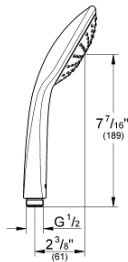

### 产品描述

- Colour: 镀铬
- 喷洒模式: 雨淋式
- maximum flow rate (at 3 bar): 6.5 l/min
- 高仪乐可节技术减少耗水量
- 高仪幻洒技术
- 高仪持久镀铬饰面
- 快速清洁技术, 防止水垢
- 通用装配系统, 适用于所有标准花洒软管
- 适用即时热水器

Pure Freude  
an Wasser