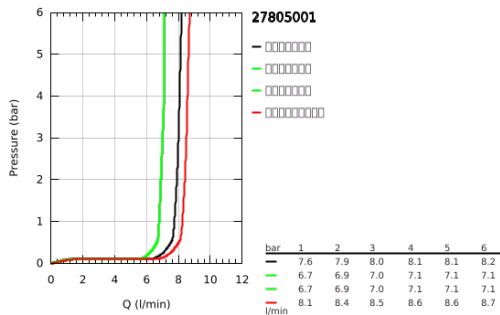

27 805 001 新天瀑田园100 手持花洒托架，4种喷洒模式

产品描述

- Colour: 镀铬
- 包含:
 - 手持花洒 (27 608)
 - 嵌墙式可调花洒托架 (27 595)
- 花洒软管, 1750毫米1/2" x 1/2" (28 154)
- 高仪乐可节技术减少耗水量
- 高仪幻洒技术
- 高仪持久镀铬饰面
- 快速清洁技术, 防止水垢
- 内部水流导管, 使用寿命更长
- 适用即时热水器
- 推荐最低水压 1.0 Bar

27 805 001 新天瀑田园100 手持花洒托架, 4种喷洒模式

备件, 三月 2017 – now

1: 滤网 (Spare part-nr. 0700200M)

2: 面板 (Spare part-nr. 45652P00)