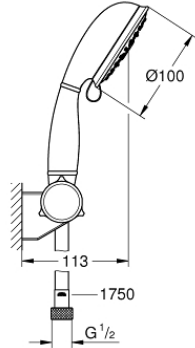

27 805 001 新天瀑田园100 手持花洒托架，4种喷洒模式

产品描述

- Colour: 镀铬
- 包含:
 - 手持花洒 (27 608)
 - 嵌墙式可调花洒托架 (27 595)
- 花洒软管, 1750毫米1/2" x 1/2" (28 154)
- 高仪乐可节技术减少耗水量
- 高仪幻洒技术
- 高仪持久镀铬饰面
- 快速清洁技术, 防止水垢
- 内部水流导管, 使用寿命更长
- 适用即时热水器
- 推荐最低水压 1.0 Bar

27 805 001 新天瀑田园100 手持花洒托架, 4种喷洒模式

备件, 三月 2017 – now

1: 滤网 (Spare part-nr. 0700200M)

2: 面板 (Spare part-nr. 45652P00)