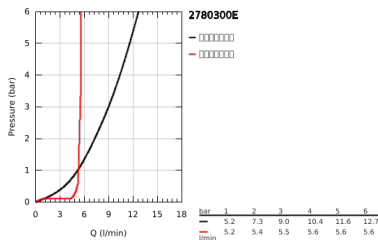

27 803 00E 新天瀑 手持花洒组合，2种喷洒模式

产品描述

- Colour: 镀铬
- 包含:
 - 新天瀑经典型二式手持花洒 (27 597)
 - 嵌墙式花洒托架
- 角度不可调
- 软管 1500 毫米 1/2" x 1/2" (28 151)
- 高仪乐可节5.7升/小时流量限制器
- 高仪幻洒技术
- 高仪持久镀铬饰面
- 快速清洁技术，防止水垢
- 内部水流导管，使用寿命更长
- 防跌落硅胶保护环，防止花洒掉落损坏，同时保护家人安全
- 适用即时热水器
- 推荐最低水压 1.0 Bar