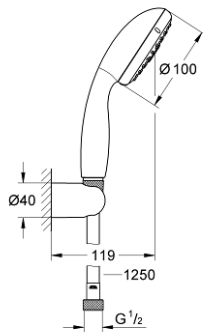

27 799 001 新天瀑 手持花洒组合，2种喷洒模式

产品描述

- Colour: 镀铬
- 包含:
 - 新天瀑经典型二式手持花洒 (27 597)
 - 嵌墙式花洒托架
 - 角度不可调
 - 软管 1250 毫米 1/2" x 1/2" (28 150)
 - 高仪幻洒技术
 - 高仪持久镀铬饰面
 - 快速清洁技术，防止水垢
 - 内部水流导管，使用寿命更长
 - 防跌落硅胶保护环，防止花洒掉落损坏，同时保护家人安全
 - 适用即时热水器
 - 推荐最低水压 1.0 Bar

27 799 001 新天瀑 手持花洒组合，2种喷洒模式

备件, 六月 2013 – now

1: 滤网 (Spare part-nr. 0700200M)