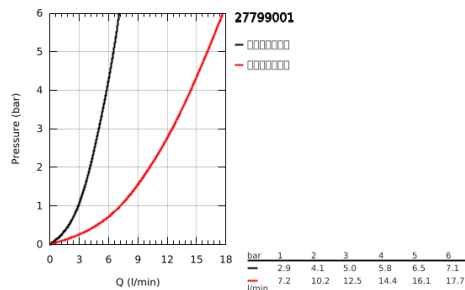

27 799 001 新天瀑 手持花洒组合，2种喷洒模式

产品描述

- Colour: 镀铬
- 包含:
 - 新天瀑经典型二式手持花洒 (27 597)
 - 嵌墙式花洒托架
 - 角度不可调
 - 软管 1250 毫米 1/2" x 1/2" (28 150)
 - 高仪幻洒技术
 - 高仪持久镀铬饰面
 - 快速清洁技术，防止水垢
 - 内部水流导管，使用寿命更长
 - 防跌落硅胶保护环，防止花洒掉落损坏，同时保护家人安全
 - 适用即时热水器
 - 推荐最低水压 1.0 Bar