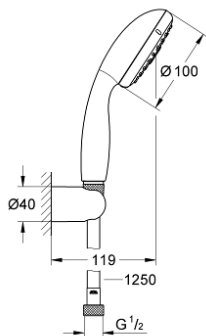

### 产品描述

- Colour: 镀铬
- 包含:
  - 新天瀑经典型二式手持花洒 (27 597)
  - 嵌墙式花洒托架
  - 角度不可调
  - 软管 1250 毫米 1/2" x 1/2" (28 150)
  - 高仪幻洒技术
  - 高仪持久镀铬饰面
  - 快速清洁技术，防止水垢
  - 内部水流导管，使用寿命更长
  - 防跌落硅胶保护环，防止花洒掉落损坏，同时保护家人安全
  - 适用即时热水器
  - 推荐最低水压 1.0 Bar