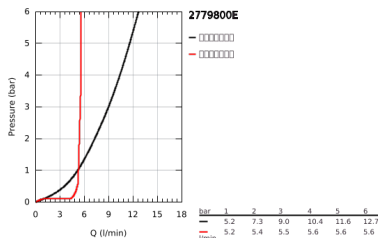

27 798 00E 新天瀑 手持花洒组合，2种喷洒模式

产品描述

- Colour: 镀铬
- 包含:
 - 新天瀑经典型二式手持花洒 (27 597)
 - 嵌墙式花洒托架
- 角度不可调
- 软管 1250 毫米 1/2" x 1/2" (28 150)
- 高仪乐可节5.7升/小时流量限制器
- 高仪幻洒技术
- 高仪持久镀铬饰面
- 快速清洁技术，防止水垢
- 内部水流导管，使用寿命更长
- 防跌落硅胶保护环，防止花洒掉落损坏，同时保护家人安全
- 适用即时热水器
- 推荐最低水压 1.0 Bar

27 798 00E 新天瀑 手持花洒组合，2种喷洒模式

备件, 五月 2011 – now

1: 滤网 (Spare part-nr. 0700200M)