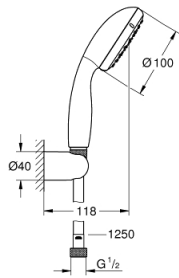

27 798 00E 新天瀑 手持花洒组合，2种喷洒模式

产品描述

- Colour: 镀铬
- 包含:
 - 新天瀑经典型二式手持花洒 (27 597)
 - 嵌墙式花洒托架
- 角度不可调
- 软管 1250 毫米 1/2" x 1/2" (28 150)
- 高仪乐可节5.7升/小时流量限制器
- 高仪幻洒技术
- 高仪持久镀铬饰面
- 快速清洁技术，防止水垢
- 内部水流导管，使用寿命更长
- 防跌落硅胶保护环，防止花洒掉落损坏，同时保护家人安全
- 适用即时热水器
- 推荐最低水压 1.0 Bar

27 798 00E 新天瀑 手持花洒组合，2种喷洒模式

备件, 五月 2011 – now

1: 滤网 (Spare part-nr. 0700200M)