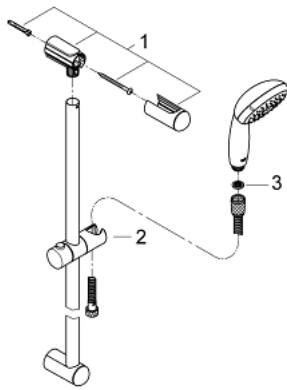

### 产品描述

- Colour: 镀铬
- 包含:
  - 手持花洒 (28 261 001)
  - 新天瀑通用900 毫米花洒杆(27 524)
  - 花洒软管, 1750毫米1/2" x 1/2" (28 154)
- 高仪幻洒技术
- 高仪持久镀铬饰面
- 快速清洁技术, 防止水垢
- 内部水流导管, 使用寿命更长
- 防跌落硅胶保护环, 防止花洒掉落损坏, 同时保护家人安全
- 适用即时热水器
- 推荐最低水压 1.0 Bar

27 796 000 新天瀑 三式花洒组合

备件, 五月 2011 - now

1: 花洒杆托架 (Spare part-nr. 48098000)

2: 滑块 (Spare part-nr. 48099000)

3: 滤网 (Spare part-nr. 0700200M)