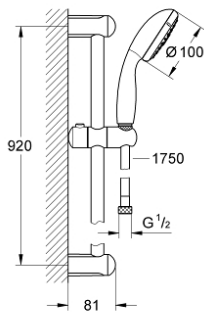

### 产品描述

- Colour: 镀铬
- 包含:
  - 手持花洒 (28 261 001)
  - 新天瀑通用900 毫米花洒杆(27 524)
  - 花洒软管, 1750毫米1/2" x 1/2" (28 154)
- 高仪幻洒技术
- 高仪持久镀铬饰面
- 快速清洁技术, 防止水垢
- 内部水流导管, 使用寿命更长
- 防跌落硅胶保护环, 防止花洒掉落损坏, 同时保护家人安全
- 适用即时热水器
- 推荐最低水压 1.0 Bar

27 796 000 新天瀑 三式花洒组合

备件, 五月 2011 - now

1: 花洒杆托架 (Spare part-nr. 48098000)

2: 滑块 (Spare part-nr. 48099000)

3: 滤网 (Spare part-nr. 0700200M)