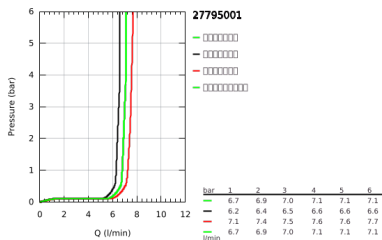

## 27 795 001 新天瀑 花洒组合, 4种喷洒模式

### 产品描述

- Colour: 镀铬
- 包含:
  - 天瀑三式手持花洒 28578
  - 新天瀑通用600 毫米花洒杆(27 523)
  - 花洒软管, 1750毫米1/2" x 1/2" (28 154)
- 高仪幻洒技术
- 高仪持久镀铬饰面
- 快速清洁技术, 防止水垢
- 内部水流导管, 使用寿命更长
- 防跌落硅胶保护环, 防止花洒掉落损坏, 同时保护家人安全
- 适用即时热水器
- 推荐最低水压 1.0 Bar