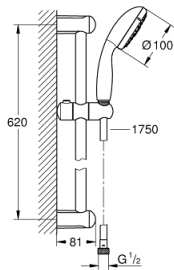

## 27 795 001 新天瀑 花洒组合, 4种喷洒模式

### 产品描述

- Colour: 镀铬
- 包含:
  - 天瀑三式手持花洒 28578
  - 新天瀑通用600 毫米花洒杆(27 523)
  - 花洒软管, 1750毫米1/2" x 1/2" (28 154)
- 高仪幻洒技术
- 高仪持久镀铬饰面
- 快速清洁技术, 防止水垢
- 内部水流导管, 使用寿命更长
- 防跌落硅胶保护环, 防止花洒掉落损坏, 同时保护家人安全
- 适用即时热水器
- 推荐最低水压 1.0 Bar

## 27 795 001 新天瀑 花洒组合, 4种喷洒模式

备件, 三月 2017 – now

1: 花洒杆托架 (Spare part-nr. 48098000)

2: 滑块 (Spare part-nr. 48099000)

3: 滤网 (Spare part-nr. 0700200M)

4: 平衡板 (Spare part-nr. 48051000)\*

\* Optional accessories