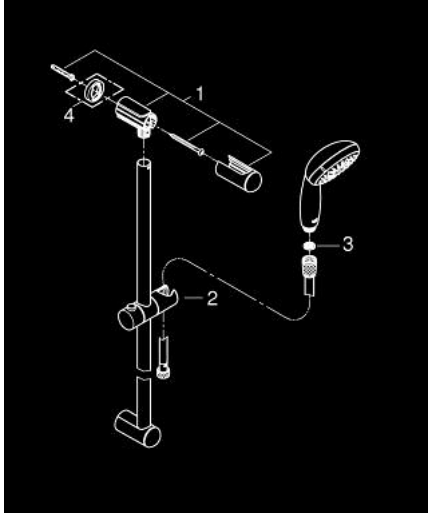

## 27 795 001 新天瀑 花洒组合, 4种喷洒模式

### 产品描述

- Colour: 镀铬
- 包含:
  - 天瀑三式手持花洒 28578
  - 新天瀑通用600 毫米花洒杆(27 523)
  - 花洒软管, 1750毫米1/2" x 1/2" (28 154)
- 高仪幻洒技术
- 高仪持久镀铬饰面
- 快速清洁技术, 防止水垢
- 内部水流导管, 使用寿命更长
- 防跌落硅胶保护环, 防止花洒掉落损坏, 同时保护家人安全
- 适用即时热水器
- 推荐最低水压 1.0 Bar

## 27 795 001 新天瀑 花洒组合, 4种喷洒模式

备件, 三月 2017 – now

1: 花洒杆托架 (Spare part-nr. 48098000)

2: 滑块 (Spare part-nr. 48099000)

3: 滤网 (Spare part-nr. 0700200M)

4: 平衡板 (Spare part-nr. 48051000)\*

\* Optional accessories