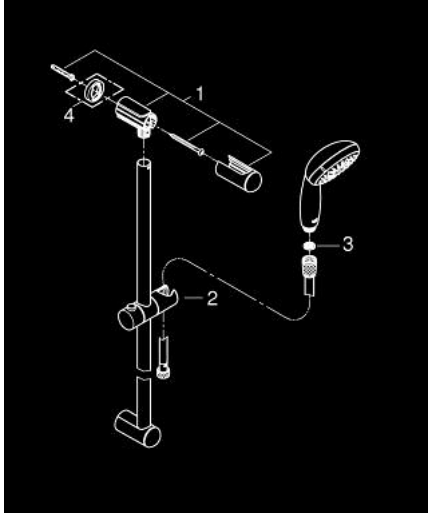

27 795 000 新天瀑 花洒组合，4种喷洒模式

产品描述

- Colour: 镀铬
- 包含：
 - 手持花洒 (28 578 001)
 - 新天瀑通用600 毫米花洒杆(27 523)
 - 花洒软管，1750毫米1/2" x 1/2" (28 154)
- 高仪幻洒技术
- 高仪持久镀铬饰面
- 快速清洁技术，防止水垢
- 内部水流导管，使用寿命更长
- 防跌落硅胶保护环，防止花洒掉落损坏，同时保护家人安全
- 适用即时热水器
- 推荐最低水压 1.0 Bar

27 795 000 新天瀑 花洒组合, 4种喷洒模式

备件, 五月 2011 – now

1: 花洒杆托架 (Spare part-nr. 48098000)

2: 滑块 (Spare part-nr. 48099000)

3: 滤网 (Spare part-nr. 0700200M)

4: 平衡板 (Spare part-nr. 48051000)*

* Optional accessories