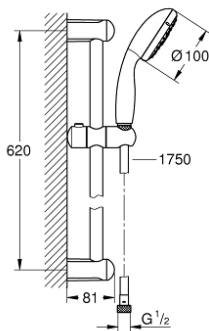

27 795 000 新天瀑 花洒组合，4种喷洒模式

产品描述

- Colour: 镀铬
- 包含：
 - 手持花洒 (28 578 001)
 - 新天瀑通用600 毫米花洒杆(27 523)
 - 花洒软管，1750毫米1/2" x 1/2" (28 154)
- 高仪幻洒技术
- 高仪持久镀铬饰面
- 快速清洁技术，防止水垢
- 内部水流导管，使用寿命更长
- 防跌落硅胶保护环，防止花洒掉落损坏，同时保护家人安全
- 适用即时热水器
- 推荐最低水压 1.0 Bar

27 795 000 新天瀑 花洒组合, 4种喷洒模式

备件, 五月 2011 – now

1: 花洒杆托架 (Spare part-nr. 48098000)

2: 滑块 (Spare part-nr. 48099000)

3: 滤网 (Spare part-nr. 0700200M)

4: 平衡板 (Spare part-nr. 48051000)*

* Optional accessories