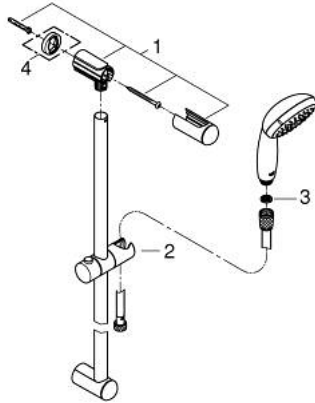

27 794 000 新天瀑 三式花洒组合

产品描述

- Colour: 镀铬
- 包含:
 - 手持花洒 (28 261 001)
 - 新天瀑通用600 毫米花洒杆(27 523)
 - 花洒软管, 1750毫米1/2" x 1/2" (28 154)
- 高仪幻洒技术
- 高仪持久镀铬饰面
- 快速清洁技术, 防止水垢
- 内部水流导管, 使用寿命更长
- 防跌落硅胶保护环, 防止花洒掉落损坏, 同时保护家人安全
- 适用即时热水器
- 推荐最低水压 1.0 Bar

27 794 000 新天瀑 三式花洒组合

备件, 五月 2011 - now

1: 花洒杆托架 (Spare part-nr. 48098000)

2: 滑块 (Spare part-nr. 48099000)

3: 滤网 (Spare part-nr. 0700200M)

4: 平衡板 (Spare part-nr. 48051000)*

* Optional accessories