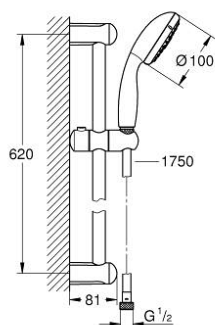

27 794 000 新天瀑 三式花洒组合

产品描述

- Colour: 镀铬
- 包含:
 - 手持花洒 (28 261 001)
 - 新天瀑通用600 毫米花洒杆(27 523)
 - 花洒软管, 1750毫米1/2" x 1/2" (28 154)
- 高仪幻洒技术
- 高仪持久镀铬饰面
- 快速清洁技术, 防止水垢
- 内部水流导管, 使用寿命更长
- 防跌落硅胶保护环, 防止花洒掉落损坏, 同时保护家人安全
- 适用即时热水器
- 推荐最低水压 1.0 Bar

27 794 000 新天瀑 三式花洒组合

备件, 五月 2011 - now

1: 花洒杆托架 (Spare part-nr. 48098000)

2: 滑块 (Spare part-nr. 48099000)

3: 滤网 (Spare part-nr. 0700200M)

4: 平衡板 (Spare part-nr. 48051000)*

* Optional accessories