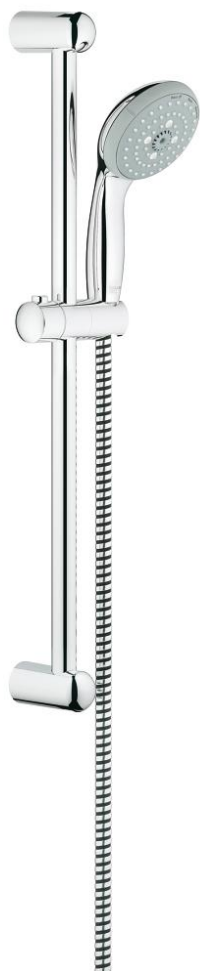

27 794 000 新天瀑 三式花洒组合

产品描述

- Colour: 镀铬
- 包含:
 - 手持花洒 (28 261 001)
 - 新天瀑通用600 毫米花洒杆(27 523)
 - 花洒软管, 1750毫米1/2" x 1/2" (28 154)
- 高仪幻洒技术
- 高仪持久镀铬饰面
- 快速清洁技术, 防止水垢
- 内部水流导管, 使用寿命更长
- 防跌落硅胶保护环, 防止花洒掉落损坏, 同时保护家人安全
- 适用即时热水器
- 推荐最低水压 1.0 Bar

27 794 000 新天瀑 三式花洒组合

备件, 五月 2011 - now

1: 花洒杆托架 (Spare part-nr. 48098000)

2: 滑块 (Spare part-nr. 48099000)

3: 滤网 (Spare part-nr. 0700200M)

4: 平衡板 (Spare part-nr. 48051000)*

* Optional accessories