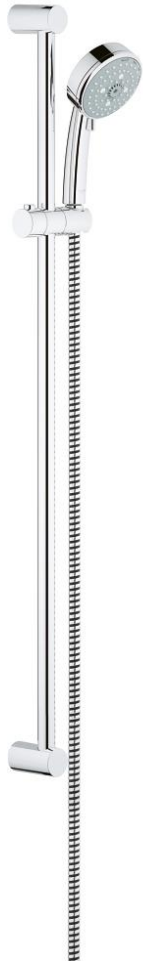

27 790 001 新天瀑都市型100 花洒组合，4种喷洒模式

产品描述

- Colour: 镀铬
- 包含:
 - 手持花洒 (27 573 001)
 - 花洒杆, 900毫米 (27 522)
 - 花洒软管, 1750毫米1/2" x 1/2" (28 154)
- 高仪幻洒技术
- 高仪持久镀铬饰面
- 快速清洁技术, 防止水垢
- 内部水流导管, 使用寿命更长
- 适用即时热水器
- 推荐最低水压 1.0 Bar