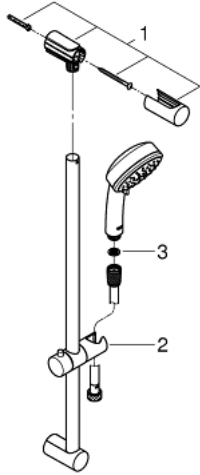

## 27 788 001 新天瀑都市型100 二式花洒组合

### 产品描述

- Colour: 镀铬
- 包含:
  - 手持花洒 (27 571 001)
  - 花洒杆, 900毫米 (27 522)
  - 花洒软管, 1750毫米1/2" x 1/2" (28 154)
- 高仪幻洒技术
- 高仪持久镀铬饰面
- 快速清洁技术, 防止水垢
- 内部水流导管, 使用寿命更长
- 适用即时热水器
- 推荐最低水压 1.0 Bar

## 27 788 001 新天瀑都市型100 二式花洒组合

备件, 十二月 2012 – now

1: 花洒杆托架 (Spare part-nr. 48095000)

2: 滑块 (Spare part-nr. 12140000)

3: 滤网 (Spare part-nr. 0700200M)