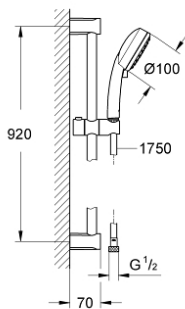

### 产品描述

- Colour: 镀铬
- 包含:
  - 手持花洒 (27 571 001)
  - 花洒杆, 900毫米 (27 522)
  - 花洒软管, 1750毫米1/2" x 1/2" (28 154)
- 高仪幻洒技术
- 高仪持久镀铬饰面
- 快速清洁技术, 防止水垢
- 内部水流导管, 使用寿命更长
- 适用即时热水器
- 推荐最低水压 1.0 Bar