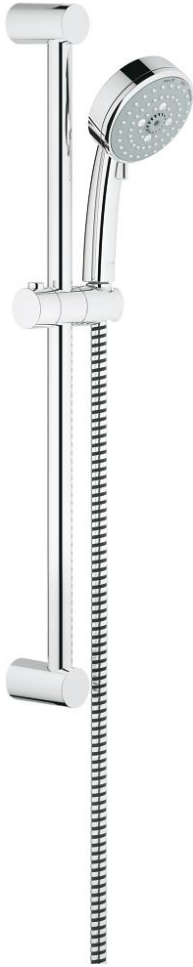

27 786 001 新天瀑都市型100 三式花洒组合

产品描述

- Colour: 镀铬
- 包含:
 - 手持花洒 (27 572 001)
 - 600 毫米花洒杆(27 521)
 - 花洒软管, 1750毫米1/2" x 1/2" (28 154)
- 高仪幻洒技术
- 高仪持久镀铬饰面
- 快速清洁技术, 防止水垢
- 内部水流导管, 使用寿命更长
- 适用即时热水器
- 推荐最低水压 1.0 Bar