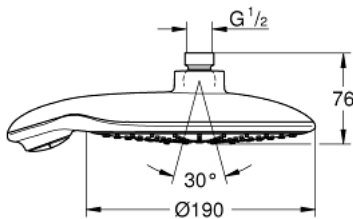

27 767 000 保颂 190 头顶花洒，4种喷洒模式

产品描述

- Colour: 镀铬
- 高仪富氧雨淋式、雨淋式、动感按摩爪式、喷射式
- 球形接头带转角±15°
- 连接螺丝 1/2"
- 高仪乐可节技术减少耗水量
- 高仪幻洒技术
- 高仪一键淋浴喷洒模式选择
- 高仪持久镀铬饰面
- 快速清洁技术，防止水垢
- 适用即时热水器
- 推荐最低水压 1.0 Bar

27 767 000 保颂 190 头顶花洒，4种喷洒模式

备件, 四月 2011 – now

1: 连接垫圈 (Spare part-nr. 0138900M)

2: 滤网 (Spare part-nr. 0676800M)