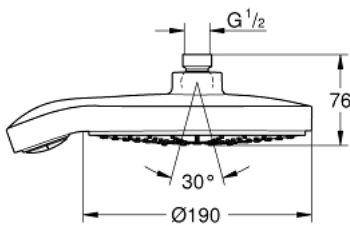

27 764 000 保颂都市型 190 头顶花洒，4种喷洒模式

产品描述

- Colour: 镀铬
- 高仪富氧雨淋式、雨淋式、动感按摩爪式、喷射式
- 球形接头带转角 $\pm 15^\circ$
- 连接螺丝 $\frac{1}{2}$ 英寸
- 高仪幻洒技术
- 高仪一键淋浴喷洒模式选择
- 高仪持久镀铬饰面
- 快速清洁技术，防止水垢
- 内部水流导管，使用寿命更长
- 适用即时热水器
- 推荐最低水压 1.0 Bar

27 764 000 保颂都市型 190 头顶花洒，4种喷洒模式

备件, 四月 2011 – now

1: 连接垫圈 (Spare part-nr. 0138900M)

2: 滤网 (Spare part-nr. 0676800M)