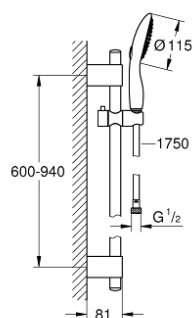

27 760 000 保颂 115 二式花洒组合

产品描述

- Colour: 镀铬
- 包含:
 - 保颂115手持花洒 (27 671 000)
 - 高仪乐可节技术减少耗水量
 - 900毫米花洒杆 (27 785)
 - 带嵌墙式托架
 - 高仪快速安装Plus系统
 - 银色花洒软管1750毫米(28 388)
 - 不打结设计, 防止软管缠绕打结
 - 高仪幻洒技术
 - 冷触
 - 高仪持久镀铬饰面
 - 快速清洁技术, 防止水垢
 - 4或9升/分钟流量限制器
 - 适用即时热水器
 - 推荐最低水压 1.0 Bar

27 760 000 保颂 115 二式花洒组合

备件, 四月 2011 – now

- 1: Cover cap (Spare part-nr. 45922000)
- 2: 花洒杆托架 (Spare part-nr. 0666700M)
- 3: 滑块 (Spare part-nr. 48177000)
- 4: 配件套组 (Spare part-nr. 45403000)
- 5: 滤网 (Spare part-nr. 0700200M)
- 6: 平衡板 (Spare part-nr. 45914XE0)*