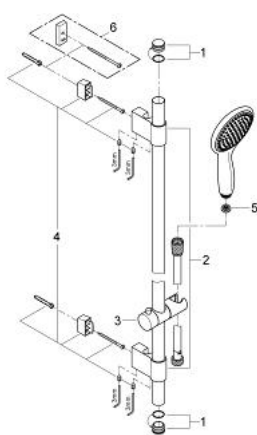

27 760 000 保颂 115 二式花洒组合

产品描述

- Colour: 镀铬
- 包含:
 - 保颂115手持花洒 (27 671 000)
 - 高仪乐可节技术减少耗水量
 - 900毫米花洒杆 (27 785)
 - 带嵌墙式托架
 - 高仪快速安装Plus系统
 - 银色花洒软管1750毫米(28 388)
 - 不打结设计, 防止软管缠绕打结
 - 高仪幻洒技术
 - 冷触
 - 高仪持久镀铬饰面
 - 快速清洁技术, 防止水垢
 - 4或9升/分钟流量限制器
 - 适用即时热水器
 - 推荐最低水压 1.0 Bar

27 760 000 保颂 115 二式花洒组合

备件, 四月 2011 – now

- 1: Cover cap (Spare part-nr. 45922000)
- 2: 花洒杆托架 (Spare part-nr. 0666700M)
- 3: 滑块 (Spare part-nr. 48177000)
- 4: 配件套组 (Spare part-nr. 45403000)
- 5: 滤网 (Spare part-nr. 0700200M)
- 6: 平衡板 (Spare part-nr. 45914XE0)*