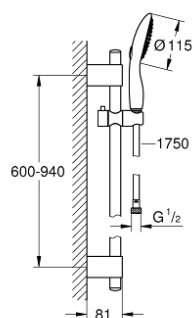

27 759 000 保颂 115 二式花洒组合

产品描述

- Colour: 镀铬
- 包含:
 - 保颂115手持花洒 (27 671 000)
 - 900毫米花洒杆 (27 785)
 - 带嵌墙式托架
 - 银色花洒软管1750毫米(28 388)
 - 高仪幻洒技术
 - 高仪持久镀铬饰面
 - 高仪快可适 Plus 可调支架距离用于转接到现有钻孔中
 - 快速清洁技术, 防止水垢
 - 不打结设计, 防止软管缠绕打结
 - 适用即时热水器
 - 推荐最低水压 1.0 Bar

27 759 000 保颂 115 二式花洒组合

备件, 十一月 2016 – now

1: Cover cap (Spare part-nr. 45922000)

2: 滑块 (Spare part-nr. 48177000)

3: 花洒杆托架 (Spare part-nr. 48333000)

4: 滤网 (Spare part-nr. 0700200M)

5: 平衡板 (Spare part-nr. 45914XE0)*