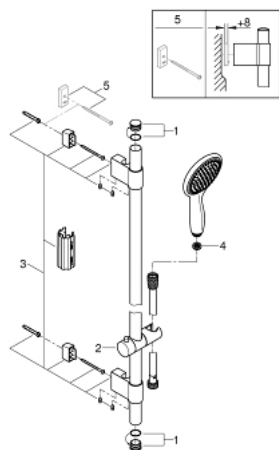

27 759 000 保颂 115 二式花洒组合

产品描述

- Colour: 镀铬
- 包含:
 - 保颂115手持花洒 (27 671 000)
 - 900毫米花洒杆 (27 785)
 - 带嵌墙式托架
 - 银色花洒软管1750毫米(28 388)
 - 高仪幻洒技术
 - 高仪持久镀铬饰面
 - 高仪快可适 Plus 可调支架距离用于转接到现有钻孔中
 - 快速清洁技术, 防止水垢
 - 不打结设计, 防止软管缠绕打结
 - 适用即时热水器
 - 推荐最低水压 1.0 Bar

27 759 000 保颂 115 二式花洒组合

备件, 十一月 2016 – now

1: Cover cap (Spare part-nr. 45922000)

2: 滑块 (Spare part-nr. 48177000)

3: 花洒杆托架 (Spare part-nr. 48333000)

4: 滤网 (Spare part-nr. 0700200M)

5: 平衡板 (Spare part-nr. 45914XE0)*