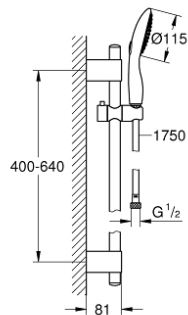

27 758 000 保颂 115 二式花洒组合

产品描述

- Colour: 镀铬
- 包含:
 - 保颂115手持花洒 (27 671 000)
 - 高仪乐可节技术减少耗水量
 - 600 毫米花洒杆(27 784 000)
 - 带嵌墙式托架
 - 高仪快速安装Plus系统
 - 银色花洒软管1750毫米(28 388)
 - 不打结设计, 防止软管缠绕打结
 - 高仪幻洒技术
- 冷触
- 高仪持久镀铬饰面
- 快速清洁技术, 防止水垢
- 内部水流导管, 使用寿命更长
- 4或9升/分钟流量限制器
- 适用即时热水器
- 推荐最低水压 1.0 Bar

27 758 000 保颂 115 二式花洒组合

备件, 四月 2011 – now

1: Cover cap (Spare part-nr. 45922000)

2: 花洒杆托架 (Spare part-nr. 0666700M)

3: 滑块 (Spare part-nr. 48177000)

4: 配件套组 (Spare part-nr. 45403000)

5: 滤网 (Spare part-nr. 0700200M)

6: 平衡板 (Spare part-nr. 45914XE0)*

* Optional accessories