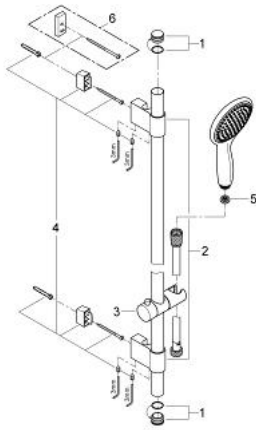

27 758 000 保颂 115 二式花洒组合

产品描述

- Colour: 镀铬
- 包含:
 - 保颂115手持花洒 (27 671 000)
 - 高仪乐可节技术减少耗水量
 - 600 毫米花洒杆(27 784 000)
 - 带嵌墙式托架
 - 高仪快速安装Plus系统
 - 银色花洒软管1750毫米(28 388)
 - 不打结设计, 防止软管缠绕打结
 - 高仪幻洒技术
- 冷触
- 高仪持久镀铬饰面
- 快速清洁技术, 防止水垢
- 内部水流导管, 使用寿命更长
- 4或9升/分钟流量限制器
- 适用即时热水器
- 推荐最低水压 1.0 Bar

27 758 000 保颂 115 二式花洒组合

备件, 四月 2011 – now

1: Cover cap (Spare part-nr. 45922000)

2: 花洒杆托架 (Spare part-nr. 0666700M)

3: 滑块 (Spare part-nr. 48177000)

4: 配件套组 (Spare part-nr. 45403000)

5: 滤网 (Spare part-nr. 0700200M)

6: 平衡板 (Spare part-nr. 45914XE0)*

* Optional accessories