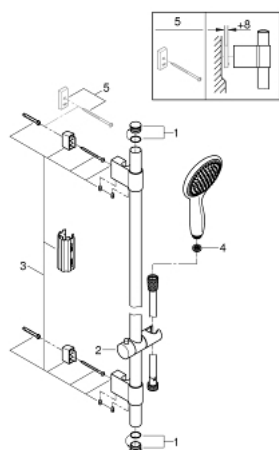

27 757 000 保颂 115 二式花洒组合

产品描述

- Colour: 镀铬
- 包含:
 - 保颂115手持花洒 (27 671 000)
 - 600 毫米花洒杆(27 784 000)
 - 带嵌墙式托架
 - 银色花洒软管1750毫米(28 388)
- 高仪幻洒技术
- 高仪持久镀铬饰面
- 高仪快可适 Plus 可调支架距离用于转接到现有钻孔中
- 快速清洁技术, 防止水垢
- 内部水流导管, 使用寿命更长
- 不打结设计, 防止软管缠绕打结
- 适用即时热水器
- 推荐最低水压 1.0 Bar

27 757 000 保颂 115 二式花洒组合

备件, 十一月 2016 – now

- 1: Cover cap (Spare part-nr. 45922000)
- 2: 滑块 (Spare part-nr. 48177000)
- 3: 花洒杆托架 (Spare part-nr. 48333000)
- 4: 滤网 (Spare part-nr. 0700200M)
- 5: 平衡板 (Spare part-nr. 45914XE0)*