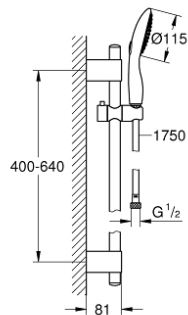

27 757 000 保颂 115 二式花洒组合

产品描述

- Colour: 镀铬
- 包含:
 - 保颂115手持花洒 (27 671 000)
 - 600 毫米花洒杆(27 784 000)
 - 带嵌墙式托架
 - 银色花洒软管1750毫米(28 388)
- 高仪幻洒技术
- 高仪持久镀铬饰面
- 高仪快可适 Plus 可调支架距离用于转接到现有钻孔中
- 快速清洁技术, 防止水垢
- 内部水流导管, 使用寿命更长
- 不打结设计, 防止软管缠绕打结
- 适用即时热水器
- 推荐最低水压 1.0 Bar

27 757 000 保颂 115 二式花洒组合

备件, 十一月 2016 – now

- 1: Cover cap (Spare part-nr. 45922000)
- 2: 滑块 (Spare part-nr. 48177000)
- 3: 花洒杆托架 (Spare part-nr. 48333000)
- 4: 滤网 (Spare part-nr. 0700200M)
- 5: 平衡板 (Spare part-nr. 45914XE0)*