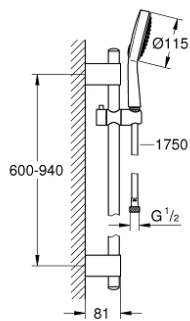

27 755 000 保颂都市型 115 二式花洒组合

产品描述

- Colour: 镀铬
- 包含:
 - 保颂都市型115手持花洒 (27 661 000)
 - 900毫米花洒杆 (27 785)
 - 带嵌墙式托架
 - 银色花洒软管1750毫米(28 388)
- 冷触
- 高仪幻洒技术
- 高仪持久镀铬饰面
- 高仪快可适 Plus 可调支架距离用于转接到现有钻孔中
- 快速清洁技术, 防止水垢
- 不打结设计, 防止软管缠绕打结
- 适用即时热水器
- 推荐最低水压 1.0 Bar

27 755 000 保颂都市型 115 二式花洒组合

备件, 十一月 2016 – now

- 1: Cover cap (Spare part-nr. 45922000)
- 2: 滑块 (Spare part-nr. 48177000)
- 3: 花洒杆托架 (Spare part-nr. 48333000)
- 4: 滤网 (Spare part-nr. 0700200M)
- 5: 平衡板 (Spare part-nr. 45914XE0)*