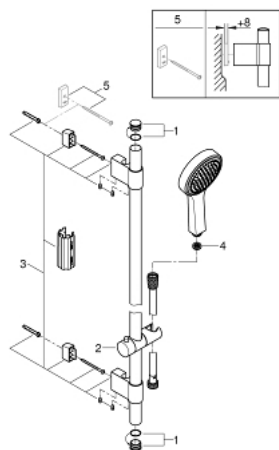

27 755 000 保颂都市型 115 二式花洒组合

产品描述

- Colour: 镀铬
- 包含:
 - 保颂都市型115手持花洒 (27 661 000)
 - 900毫米花洒杆 (27 785)
 - 带嵌墙式托架
 - 银色花洒软管1750毫米(28 388)
- 冷触
- 高仪幻洒技术
- 高仪持久镀铬饰面
- 高仪快可适 Plus 可调支架距离用于转接到现有钻孔中
- 快速清洁技术, 防止水垢
- 不打结设计, 防止软管缠绕打结
- 适用即时热水器
- 推荐最低水压 1.0 Bar

27 755 000 保颂都市型 115 二式花洒组合

备件, 十一月 2016 – now

- 1: Cover cap (Spare part-nr. 45922000)
- 2: 滑块 (Spare part-nr. 48177000)
- 3: 花洒杆托架 (Spare part-nr. 48333000)
- 4: 滤网 (Spare part-nr. 0700200M)
- 5: 平衡板 (Spare part-nr. 45914XE0)*