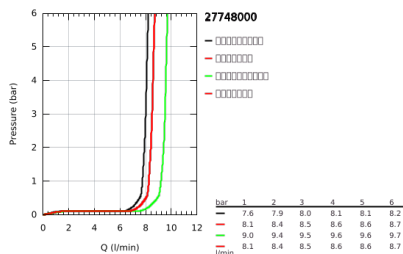

27 748 000 保颂 160 花洒杆组合，4种喷洒模式

产品描述

- Colour: 镀铬
- 包含:
 - 保颂都市型160手持花洒 (27 675 000)
 - 600 毫米花洒杆(27 784 000)
 - 带嵌墙式托架
 - 银色花洒软管1750毫米(28 388)
- 高仪乐可节技术减少耗水量
- 冷触
- 高仪幻洒技术
- 高仪持久镀铬饰面
- 高仪快可适 Plus 可调支架距离用于转接到现有钻孔中
- 快速清洁技术，防止水垢
- 内部水流导管，使用寿命更长
- 不打结设计，防止软管缠绕打结
- 适用即时热水器
- 推荐最低水压 1.0 Bar

27 748 000 保颂 160 花洒杆组合, 4种喷洒模式

备件, 十月 2016 – now

- 1: Cover cap (Spare part-nr. 45922000)
- 2: 滑块 (Spare part-nr. 48177000)
- 3: 花洒杆托架 (Spare part-nr. 48333000)
- 4: 滤网 (Spare part-nr. 0700200M)
- 5: 平衡板 (Spare part-nr. 45914XE0)*