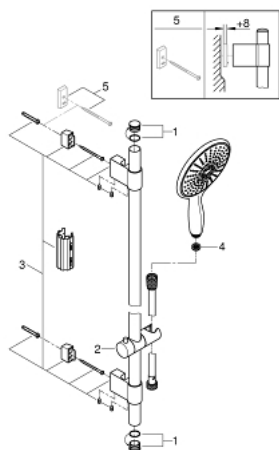

27 748 000 保颂 160 花洒杆组合，4种喷洒模式

产品描述

- Colour: 镀铬
- 包含:
 - 保颂都市型160手持花洒 (27 675 000)
 - 600 毫米花洒杆(27 784 000)
 - 带嵌墙式托架
 - 银色花洒软管1750毫米(28 388)
- 高仪乐可节技术减少耗水量
- 冷触
- 高仪幻洒技术
- 高仪持久镀铬饰面
- 高仪快可适 Plus 可调支架距离用于转接到现有钻孔中
- 快速清洁技术，防止水垢
- 内部水流导管，使用寿命更长
- 不打结设计，防止软管缠绕打结
- 适用即时热水器
- 推荐最低水压 1.0 Bar

27 748 000 保颂 160 花洒杆组合, 4种喷洒模式

备件, 十月 2016 – now

- 1: Cover cap (Spare part-nr. 45922000)
- 2: 滑块 (Spare part-nr. 48177000)
- 3: 花洒杆托架 (Spare part-nr. 48333000)
- 4: 滤网 (Spare part-nr. 0700200M)
- 5: 平衡板 (Spare part-nr. 45914XE0)*