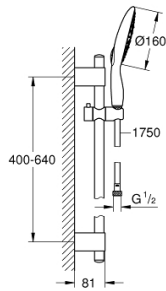

27 748 000 保颂 160 花洒杆组合，4种喷洒模式

产品描述

- Colour: 镀铬
- 包含:
 - 保颂都市型160手持花洒 (27 675 000)
 - 600 毫米花洒杆(27 784 000)
 - 带嵌墙式托架
 - 银色花洒软管1750毫米(28 388)
- 高仪乐可节技术减少耗水量
- 冷触
- 高仪幻洒技术
- 高仪持久镀铬饰面
- 高仪快可适 Plus 可调支架距离用于转接到现有钻孔中
- 快速清洁技术，防止水垢
- 内部水流导管，使用寿命更长
- 不打结设计，防止软管缠绕打结
- 适用即时热水器
- 推荐最低水压 1.0 Bar

27 748 000 保颂 160 花洒杆组合, 4种喷洒模式

备件, 十月 2016 – now

- 1: Cover cap (Spare part-nr. 45922000)
- 2: 滑块 (Spare part-nr. 48177000)
- 3: 花洒杆托架 (Spare part-nr. 48333000)
- 4: 滤网 (Spare part-nr. 0700200M)
- 5: 平衡板 (Spare part-nr. 45914XE0)*