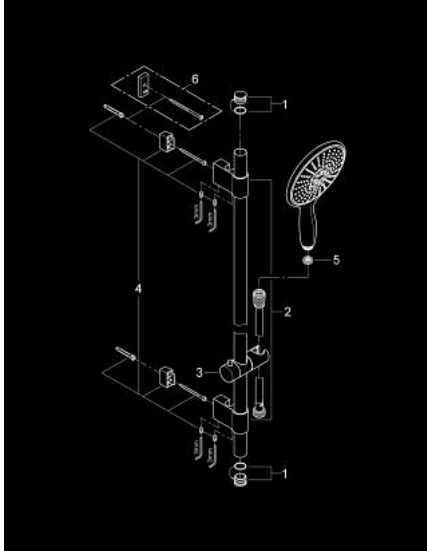

27 747 000 保颂 160 花洒杆组合，4种喷洒模式

产品描述

- Colour: 镀铬
- 包含:
 - hand shower Power&Soul 160 (27 674 000)
 - 600 毫米花洒杆(27 784 000)
 - 带嵌墙式托架
 - 银色花洒软管1750毫米(28 388)
- 高仪幻洒技术
- 高仪持久镀铬饰面
- 高仪快速安装Plus系统
- 高仪快可适 Plus 可调支架距离用于转接到现有钻孔中
- 快速清洁技术，防止水垢
- 内部水流导管，使用寿命更长
- 不打结设计，防止软管缠绕打结
- 适用即时热水器
- 推荐最低水压 1.0 Bar

27 747 000 保颂 160 花洒杆组合，4种喷洒模式

备件, 四月 2011 – now

1: Cover cap (Spare part-nr. 45922000)

2: 花洒杆托架 (Spare part-nr. 0666700M)

3: 滑块 (Spare part-nr. 48177000)

4: 配件套组 (Spare part-nr. 45403000)

5: 滤网 (Spare part-nr. 0700200M)

6: 平衡板 (Spare part-nr. 45914XE0)*

* Optional accessories