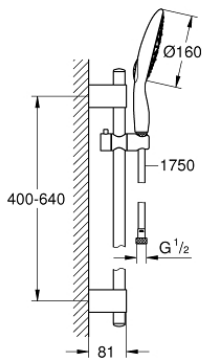

27 747 000 保颂 160 花洒杆组合，4种喷洒模式

产品描述

- Colour: 镀铬
- 包含:
 - hand shower Power&Soul 160 (27 674 000)
 - 600 毫米花洒杆(27 784 000)
 - 带嵌墙式托架
 - 银色花洒软管1750毫米(28 388)
- 高仪幻洒技术
- 高仪持久镀铬饰面
- 高仪快速安装Plus系统
- 高仪快可适 Plus 可调支架距离用于转接到现有钻孔中
- 快速清洁技术，防止水垢
- 内部水流导管，使用寿命更长
- 不打结设计，防止软管缠绕打结
- 适用即时热水器
- 推荐最低水压 1.0 Bar

27 747 000 保颂 160 花洒杆组合，4种喷洒模式

备件, 四月 2011 – now

1: Cover cap (Spare part-nr. 45922000)

2: 花洒杆托架 (Spare part-nr. 0666700M)

3: 滑块 (Spare part-nr. 48177000)

4: 配件套组 (Spare part-nr. 45403000)

5: 滤网 (Spare part-nr. 0700200M)

6: 平衡板 (Spare part-nr. 45914XE0)*

* Optional accessories