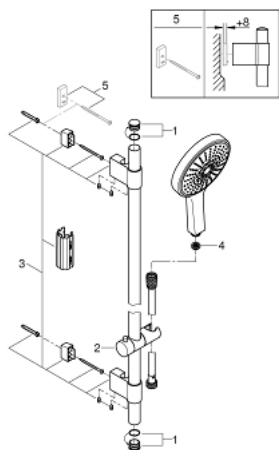

27 746 000 保颂都市型 160 花洒杆组合, 4种喷洒模式

产品描述

- Colour: 镀铬
- 包含:
 - 保颂都市型160手持花洒 (27 668 000)
 - 900毫米花洒杆 (27 785)
 - 带嵌墙式托架
 - 银色花洒软管1750毫米(28 388)
 - 高仪乐可节技术减少耗水量
- 冷触
- 高仪幻洒技术
- 高仪持久镀铬饰面
- 高仪快可适 Plus 可调支架距离用于转接到现有钻孔中
- 快速清洁技术, 防止水垢
- 内部水流导管, 使用寿命更长
- 不打结设计, 防止软管缠绕打结
- 适用即时热水器
- 推荐最低水压 1.0 Bar

27 746 000 保颂都市型 160 花洒杆组合, 4种喷洒模式

备件, 十月 2016 – now

- 1: Cover cap (Spare part-nr. 45922000)
 - 2: 滑块 (Spare part-nr. 48177000)
 - 3: 花洒杆托架 (Spare part-nr. 48333000)
 - 4: 滤网 (Spare part-nr. 0700200M)
 - 5: 平衡板 (Spare part-nr. 45914XE0)*
- * Optional accessories