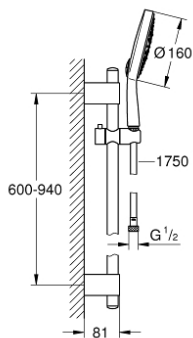

27 746 000 保颂都市型 160 花洒杆组合, 4种喷洒模式

产品描述

- Colour: 镀铬
- 包含:
 - 保颂都市型160手持花洒 (27 668 000)
 - 900毫米花洒杆 (27 785)
 - 带嵌墙式托架
 - 银色花洒软管1750毫米(28 388)
 - 高仪乐可节技术减少耗水量
- 冷触
- 高仪幻洒技术
- 高仪持久镀铬饰面
- 高仪快可适 Plus 可调支架距离用于转接到现有钻孔中
- 快速清洁技术, 防止水垢
- 内部水流导管, 使用寿命更长
- 不打结设计, 防止软管缠绕打结
- 适用即时热水器
- 推荐最低水压 1.0 Bar

27 746 000 保颂都市型 160 花洒杆组合, 4种喷洒模式

备件, 十月 2016 – now

- 1: Cover cap (Spare part-nr. 45922000)
 - 2: 滑块 (Spare part-nr. 48177000)
 - 3: 花洒杆托架 (Spare part-nr. 48333000)
 - 4: 滤网 (Spare part-nr. 0700200M)
 - 5: 平衡板 (Spare part-nr. 45914XE0)*
- * Optional accessories