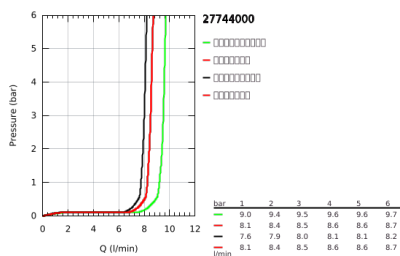

27 744 000 保颂都市型 160 花洒杆组合，4种喷洒模式

产品描述

- Colour: 镀铬
- 包含:
 - 保颂都市型160手持花洒 (27 668 000)
 - 600 毫米花洒杆(27 784 000)
 - 带嵌墙式托架
 - 银色花洒软管1750毫米(28 388)
- 高仪乐可节技术减少耗水量
- 高仪幻洒技术
- 高仪持久镀铬饰面
- 高仪快可适 Plus 可调支架距离用于转接到现有钻孔中
- 快速清洁技术，防止水垢
- 内部水流导管，使用寿命更长
- 不打结设计，防止软管缠绕打结
- 适用即时热水器
- 推荐最低水压 1.0 Bar

27 744 000 保颂都市型 160 花洒杆组合, 4种喷洒模式

备件, 四月 2011 – now

1: Cover cap (Spare part-nr. 45922000)

2: 花洒杆托架 (Spare part-nr. 0666700M)

3: 滑块 (Spare part-nr. 48177000)

4: 配件套组 (Spare part-nr. 45403000)

5: 滤网 (Spare part-nr. 0700200M)