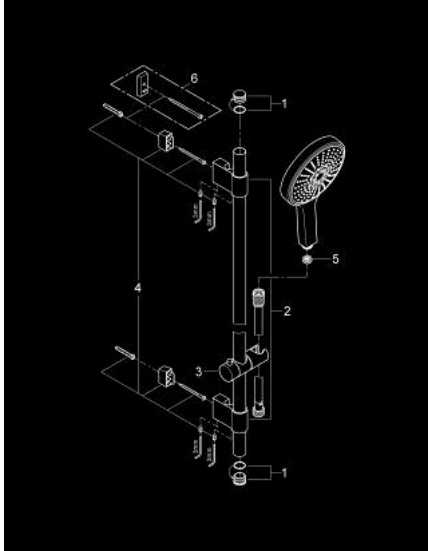

27 744 000 保颂都市型 160 花洒杆组合，4种喷洒模式

产品描述

- Colour: 镀铬
- 包含:
 - 保颂都市型160手持花洒 (27 668 000)
 - 600 毫米花洒杆(27 784 000)
 - 带嵌墙式托架
 - 银色花洒软管1750毫米(28 388)
- 高仪乐可节技术减少耗水量
- 高仪幻洒技术
- 高仪持久镀铬饰面
- 高仪快可适 Plus 可调支架距离用于转接到现有钻孔中
- 快速清洁技术，防止水垢
- 内部水流导管，使用寿命更长
- 不打结设计，防止软管缠绕打结
- 适用即时热水器
- 推荐最低水压 1.0 Bar

27 744 000 保颂都市型 160 花洒杆组合, 4种喷洒模式

备件, 四月 2011 – now

1: Cover cap (Spare part-nr. 45922000)

2: 花洒杆托架 (Spare part-nr. 0666700M)

3: 滑块 (Spare part-nr. 48177000)

4: 配件套组 (Spare part-nr. 45403000)

5: 滤网 (Spare part-nr. 0700200M)

6: 平衡板 (Spare part-nr. 45914XE0)*

* Optional accessories