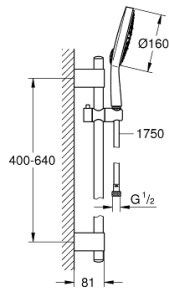

27 744 000 保颂都市型 160 花洒杆组合，4种喷洒模式

产品描述

- Colour: 镀铬
- 包含:
 - 保颂都市型160手持花洒 (27 668 000)
 - 600 毫米花洒杆(27 784 000)
 - 带嵌墙式托架
 - 银色花洒软管1750毫米(28 388)
- 高仪乐可节技术减少耗水量
- 高仪幻洒技术
- 高仪持久镀铬饰面
- 高仪快可适 Plus 可调支架距离用于转接到现有钻孔中
- 快速清洁技术，防止水垢
- 内部水流导管，使用寿命更长
- 不打结设计，防止软管缠绕打结
- 适用即时热水器
- 推荐最低水压 1.0 Bar

27 744 000 保颂都市型 160 花洒杆组合, 4种喷洒模式

备件, 四月 2011 – now

1: Cover cap (Spare part-nr. 45922000)

2: 花洒杆托架 (Spare part-nr. 0666700M)

3: 滑块 (Spare part-nr. 48177000)

4: 配件套组 (Spare part-nr. 45403000)

5: 滤网 (Spare part-nr. 0700200M)