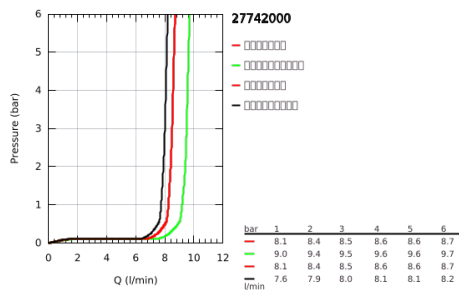

27 742 000 保颂 130 保颂都市型可调节的手持花洒组合

产品描述

- Colour: 镀铬
- 包含:
 - 保颂130手持花洒 (27 673 000)
 - 可调(27 055)挂墙式花洒托架
 - 银色花洒软管1750毫米(28 388)
- 高仪乐可节技术减少耗水量
- 高仪幻洒技术
- 高仪持久镀铬饰面
- 快速清洁技术, 防止水垢
- 内部水流导管, 使用寿命更长
- 不打结设计, 防止软管缠绕打结
- 适用即时热水器
- 推荐最低水压 1.0 Bar

27 742 000 保颂 130 保颂都市型可调节的手持花洒组合

备件, 三月 2011 - now

1: 滤网 (Spare part-nr. 0700200M)