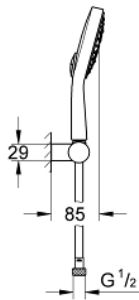

27 741 000 保颂都市型 130 保颂都市型可调节的手持花洒组合

产品描述

- Colour: 镀铬
- 包含:
 - 保颂都市型 130 手持花洒(27 664 000)
 - 可调(27 055)挂墙式花洒托架
 - 银色花洒软管1750毫米(28 388)
- 高仪乐可节技术减少耗水量
- 高仪幻洒技术
- 高仪持久镀铬饰面
- 快速清洁技术, 防止水垢
- 内部水流导管, 使用寿命更长
- 不打结设计, 防止软管缠绕打结
- 适用即时热水器
- 推荐最低水压 1.0 Bar

27 741 000 保颂都市型 130 保颂都市型可调节的手持花洒组合

备件, 三月 2011 - now

1: 滤网 (Spare part-nr. 0700200M)