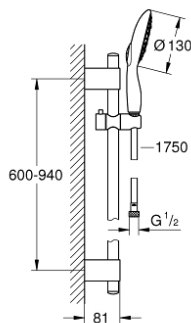

27 738 000 保颂 130 花洒杆组合，4种喷洒模式

产品描述

- Colour: 镀铬
- 包含:
 - 保颂130手持花洒 (27 673 000)
 - 900毫米花洒杆 (27 785)
 - 带嵌墙式托架
 - 银色花洒软管1750毫米(28 388)
- 高仪乐可节技术减少耗水量
- 高仪幻洒技术
- 高仪持久镀铬饰面
- 高仪快可适 Plus 可调支架距离用于转接到现有钻孔中
- 快速清洁技术，防止水垢
- 内部水流导管，使用寿命更长
- 不打结设计，防止软管缠绕打结
- 适用即时热水器
- 推荐最低水压 1.0 Bar

27 738 000 保颂 130 花洒杆组合, 4种喷洒模式

备件, 三月 2011 – now

- 1: Cover cap (Spare part-nr. 45922000)
- 2: 滑块 (Spare part-nr. 48177000)
- 3: 花洒杆托架 (Spare part-nr. 48333000)
- 4: 滤网 (Spare part-nr. 0700200M)
- 5: 平衡板 (Spare part-nr. 45914XE0)*