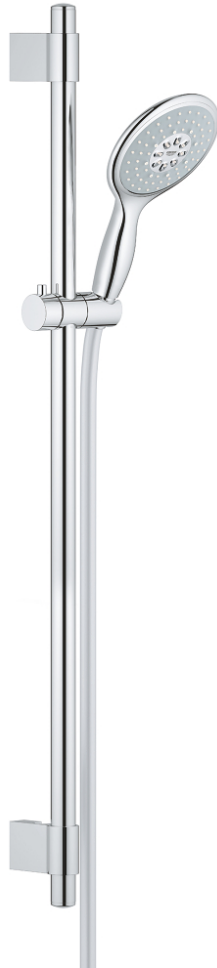

27 738 000 保颂 130 花洒杆组合，4种喷洒模式

产品描述

- Colour: 镀铬
- 包含:
 - 保颂130手持花洒 (27 673 000)
 - 900毫米花洒杆 (27 785)
 - 带嵌墙式托架
 - 银色花洒软管1750毫米(28 388)
- 高仪乐可节技术减少耗水量
- 高仪幻洒技术
- 高仪持久镀铬饰面
- 高仪快可适 Plus 可调支架距离用于转接到现有钻孔中
- 快速清洁技术，防止水垢
- 内部水流导管，使用寿命更长
- 不打结设计，防止软管缠绕打结
- 适用即时热水器
- 推荐最低水压 1.0 Bar

27 738 000 保颂 130 花洒杆组合, 4种喷洒模式

备件, 三月 2011 – now

- 1: Cover cap (Spare part-nr. 45922000)
- 2: 滑块 (Spare part-nr. 48177000)
- 3: 花洒杆托架 (Spare part-nr. 48333000)
- 4: 滤网 (Spare part-nr. 0700200M)
- 5: 平衡板 (Spare part-nr. 45914XE0)*