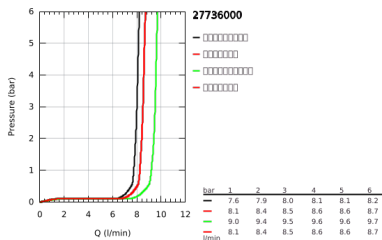

27 736 000 保颂 130 花洒杆组合，4种喷洒模式

产品描述

- Colour: 镀铬
- 包含:
- 保颂130手持花洒 (27 673 000)
- 600 毫米花洒杆(27 784 000)
- 带嵌墙式托架
- 银色花洒软管1750毫米(28 388)
- 高仪乐可节技术减少耗水量
- 高仪幻洒技术
- 高仪持久镀铬饰面
- 高仪快可适 Plus 可调支架距离用于转接到现有钻孔中
- 快速清洁技术，防止水垢
- 内部水流导管，使用寿命更长
- 不打结设计，防止软管缠绕打结
- 适用即时热水器
- 推荐最低水压 1.0 Bar

27 736 000 保颂 130 花洒杆组合, 4种喷洒模式

备件, 十月 2016 – now

- 1: Cover cap (Spare part-nr. 45922000)
- 2: 滑块 (Spare part-nr. 48177000)
- 3: 花洒杆托架 (Spare part-nr. 48333000)
- 4: 滤网 (Spare part-nr. 0700200M)
- 5: 平衡板 (Spare part-nr. 45914XE0)*