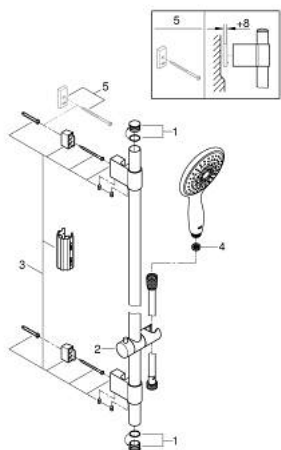

27 736 000 保颂 130 花洒杆组合，4种喷洒模式

产品描述

- Colour: 镀铬
- 包含:
- 保颂130手持花洒 (27 673 000)
- 600 毫米花洒杆(27 784 000)
- 带嵌墙式托架
- 银色花洒软管1750毫米(28 388)
- 高仪乐可节技术减少耗水量
- 高仪幻洒技术
- 高仪持久镀铬饰面
- 高仪快可适 Plus 可调支架距离用于转接到现有钻孔中
- 快速清洁技术，防止水垢
- 内部水流导管，使用寿命更长
- 不打结设计，防止软管缠绕打结
- 适用即时热水器
- 推荐最低水压 1.0 Bar

27 736 000 保颂 130 花洒杆组合, 4种喷洒模式

备件, 十月 2016 – now

- 1: Cover cap (Spare part-nr. 45922000)
- 2: 滑块 (Spare part-nr. 48177000)
- 3: 花洒杆托架 (Spare part-nr. 48333000)
- 4: 滤网 (Spare part-nr. 0700200M)
- 5: 平衡板 (Spare part-nr. 45914XE0)*