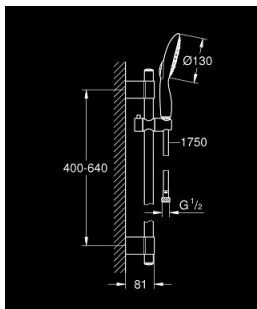

27 736 000 保颂 130 花洒杆组合，4种喷洒模式

产品描述

- Colour: 镀铬
- 包含:
- 保颂130手持花洒 (27 673 000)
- 600 毫米花洒杆(27 784 000)
- 带嵌墙式托架
- 银色花洒软管1750毫米(28 388)
- 高仪乐可节技术减少耗水量
- 高仪幻洒技术
- 高仪持久镀铬饰面
- 高仪快可适 Plus 可调支架距离用于转接到现有钻孔中
- 快速清洁技术，防止水垢
- 内部水流导管，使用寿命更长
- 不打结设计，防止软管缠绕打结
- 适用即时热水器
- 推荐最低水压 1.0 Bar

27 736 000 保颂 130 花洒杆组合, 4种喷洒模式

备件, 十月 2016 – now

- 1: Cover cap (Spare part-nr. 45922000)
- 2: 滑块 (Spare part-nr. 48177000)
- 3: 花洒杆托架 (Spare part-nr. 48333000)
- 4: 滤网 (Spare part-nr. 0700200M)
- 5: 平衡板 (Spare part-nr. 45914XE0)*