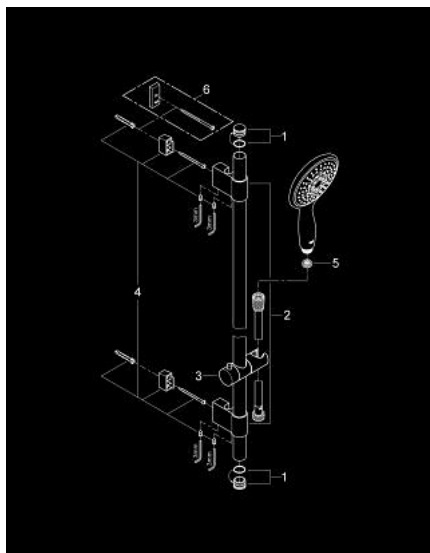

27 735 000 保颂 130 花洒杆组合，4种喷洒模式

产品描述

- Colour: 镀铬
- 包含:
 - hand shower Power&Soul 130 (27 672 000)
 - 600 毫米花洒杆(27 784 000)
 - 带嵌墙式托架
 - 银色花洒软管1750毫米(28 388)
- 高仪幻洒技术
- 高仪持久镀铬饰面
- 高仪快速安装Plus系统
- 高仪快可适 Plus 可调支架距离用于转接到现有钻孔中
- 快速清洁技术，防止水垢
- 内部水流导管，使用寿命更长
- 不打结设计，防止软管缠绕打结
- 适用即时热水器
- 推荐最低水压 1.0 Bar

27 735 000 保颂 130 花洒杆组合，4种喷洒模式

备件, 三月 2011 - now

1: Cover cap (Spare part-nr. 45922000)

2: 花洒杆托架 (Spare part-nr. 0666700M)

3: 滑块 (Spare part-nr. 48177000)

4: 配件套组 (Spare part-nr. 45403000)

5: 滤网 (Spare part-nr. 0700200M)

6: 平衡板 (Spare part-nr. 45914XE0)*

* Optional accessories