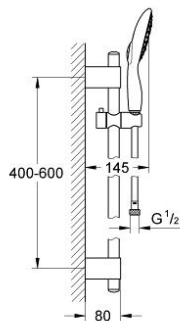

27 735 000 保颂 130 花洒杆组合，4种喷洒模式

产品描述

- Colour: 镀铬
- 包含:
 - hand shower Power&Soul 130 (27 672 000)
 - 600 毫米花洒杆(27 784 000)
 - 带嵌墙式托架
 - 银色花洒软管1750毫米(28 388)
- 高仪幻洒技术
- 高仪持久镀铬饰面
- 高仪快速安装Plus系统
- 高仪快可适 Plus 可调支架距离用于转接到现有钻孔中
- 快速清洁技术，防止水垢
- 内部水流导管，使用寿命更长
- 不打结设计，防止软管缠绕打结
- 适用即时热水器
- 推荐最低水压 1.0 Bar

27 735 000 保颂 130 花洒杆组合，4种喷洒模式

备件, 三月 2011 - now

1: Cover cap (Spare part-nr. 45922000)

2: 花洒杆托架 (Spare part-nr. 0666700M)

3: 滑块 (Spare part-nr. 48177000)

4: 配件套组 (Spare part-nr. 45403000)

5: 滤网 (Spare part-nr. 0700200M)

6: 平衡板 (Spare part-nr. 45914XE0)*

* Optional accessories