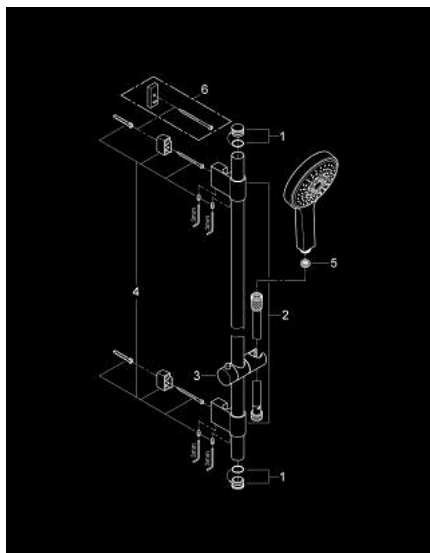

## 27 734 000 保颂都市型 130 花洒杆组合, 4种喷洒模式

### 产品描述

- Colour: 镀铬
- 包含:
  - 保颂都市型 130 手持花洒(27 664 000)
  - 900毫米花洒杆 (27 785)
  - 带嵌墙式托架
  - 银色花洒软管1750毫米(28 388)
  - 高仪乐可节技术减少耗水量
  - 高仪幻洒技术
  - 高仪持久镀铬饰面
  - 高仪快可适 Plus 可调支架距离用于转接到现有钻孔中
  - 快速清洁技术, 防止水垢
  - 内部水流导管, 使用寿命更长
  - 不打结设计, 防止软管缠绕打结
  - 适用即时热水器
  - 推荐最低水压 1.0 Bar

## 27 734 000 保颂都市型 130 花洒杆组合, 4种喷洒模式

备件, 十月 2016 – now

- 1: Cover cap (Spare part-nr. 45922000)
- 2: 滑块 (Spare part-nr. 48177000)
- 3: 花洒杆托架 (Spare part-nr. 48333000)
- 4: 滤网 (Spare part-nr. 0700200M)
- 5: 平衡板 (Spare part-nr. 45914XE0)\*