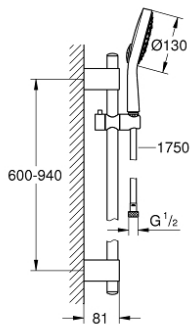

## 27 734 000 保颂都市型 130 花洒杆组合, 4种喷洒模式

### 产品描述

- Colour: 镀铬
- 包含:
  - 保颂都市型 130 手持花洒(27 664 000)
  - 900毫米花洒杆 (27 785)
  - 带嵌墙式托架
  - 银色花洒软管1750毫米(28 388)
  - 高仪乐可节技术减少耗水量
  - 高仪幻洒技术
  - 高仪持久镀铬饰面
  - 高仪快可适 Plus 可调支架距离用于转接到现有钻孔中
  - 快速清洁技术, 防止水垢
  - 内部水流导管, 使用寿命更长
  - 不打结设计, 防止软管缠绕打结
  - 适用即时热水器
  - 推荐最低水压 1.0 Bar

## 27 734 000 保颂都市型 130 花洒杆组合, 4种喷洒模式

备件, 十月 2016 – now

- 1: Cover cap (Spare part-nr. 45922000)
- 2: 滑块 (Spare part-nr. 48177000)
- 3: 花洒杆托架 (Spare part-nr. 48333000)
- 4: 滤网 (Spare part-nr. 0700200M)
- 5: 平衡板 (Spare part-nr. 45914XE0)\*