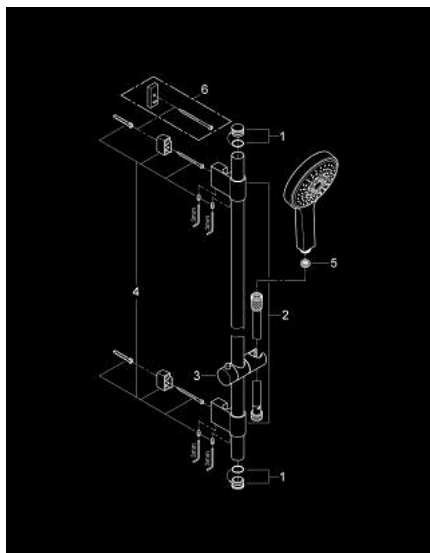

27 731 000 保颂都市型 130 花洒杆组合，4种喷洒模式

产品描述

- Colour: 镀铬
- 包含:
 - hand shower Power&Soul Cosmopolitan 130 (27 663 000)
 - 600 毫米花洒杆(27 784 000)
 - 带嵌墙式托架
 - 银色花洒软管1750毫米(28 388)
- 高仪幻洒技术
- 高仪持久镀铬饰面
- 高仪快速安装Plus系统
- 高仪快可适 Plus 可调支架距离用于转接到现有钻孔中
- 快速清洁技术，防止水垢
- 不打结设计，防止软管缠绕打结
- 适用即时热水器
- 推荐最低水压 1.0 Bar

27 731 000 保颂都市型 130 花洒杆组合, 4种喷洒模式

备件, 三月 2011 - now

1: Cover cap (Spare part-nr. 45922000)

2: 花洒杆托架 (Spare part-nr. 0666700M)

3: 滑块 (Spare part-nr. 48177000)

4: 配件套组 (Spare part-nr. 45403000)

5: 滤网 (Spare part-nr. 0700200M)

6: 平衡板 (Spare part-nr. 45914XE0)*

* Optional accessories