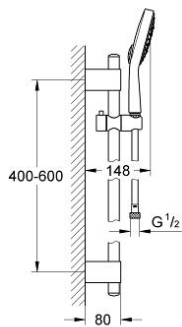

27 731 000 保颂都市型 130 花洒杆组合，4种喷洒模式

产品描述

- Colour: 镀铬
- 包含:
 - hand shower Power&Soul Cosmopolitan 130 (27 663 000)
 - 600 毫米花洒杆(27 784 000)
 - 带嵌墙式托架
 - 银色花洒软管1750毫米(28 388)
- 高仪幻洒技术
- 高仪持久镀铬饰面
- 高仪快速安装Plus系统
- 高仪快可适 Plus 可调支架距离用于转接到现有钻孔中
- 快速清洁技术，防止水垢
- 不打结设计，防止软管缠绕打结
- 适用即时热水器
- 推荐最低水压 1.0 Bar

27 731 000 保颂都市型 130 花洒杆组合, 4种喷洒模式

备件, 三月 2011 - now

1: Cover cap (Spare part-nr. 45922000)

2: 花洒杆托架 (Spare part-nr. 0666700M)

3: 滑块 (Spare part-nr. 48177000)

4: 配件套组 (Spare part-nr. 45403000)

5: 滤网 (Spare part-nr. 0700200M)

6: 平衡板 (Spare part-nr. 45914XE0)*

* Optional accessories