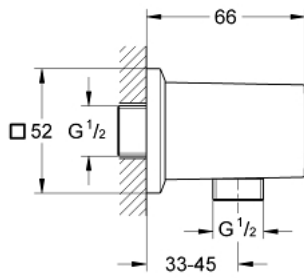

## 27 707 000 雅律铂亚特 花洒托架带出水连接件

### 产品描述

- Colour: 镀铬
- 阳螺纹
- 止逆阀
- 金属材质
- 高仪持久镀铬饰面

## 27 707 000 雅律铂亚特 花洒托架带出水连接件

备件, 一月 2011 - now

1: 防回流阀 (Spare part-nr. 08565000)