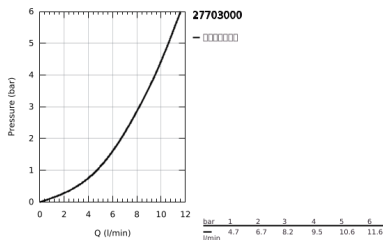

## 27 703 000 奥菲莉亚方手持花洒组合

### 产品描述

- Colour: 镀铬
- 包含:
  - 手持花洒(27 699 000)
  - maximum flow rate (at 3 bar): 8.2 l/min
  - 嵌墙式花洒托架 (27 693)
  - 银色花洒软管 1250 毫米, 1/2" x 1/2" (28 362 000)
  - 高仪乐可节技术减少耗水量
  - 高仪幻洒技术
  - 高仪持久镀铬饰面
  - 快速清洁技术, 防止水垢
  - 内部水流导管, 使用寿命更长
  - 不打结设计, 防止软管缠绕打结
  - 适用即时热水器
  - 推荐最低水压 1.0 Bar