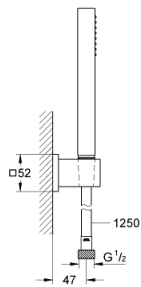

### 产品描述

- Colour: 镀铬
- 包含:
  - 手持花洒(27 699 000)
  - maximum flow rate (at 3 bar): 8.2 l/min
  - 嵌墙式花洒托架 (27 693)
  - 银色花洒软管 1250 毫米, 1/2" x 1/2" (28 362 000)
  - 高仪乐可节技术减少耗水量
  - 高仪幻洒技术
  - 高仪持久镀铬饰面
  - 快速清洁技术, 防止水垢
  - 内部水流导管, 使用寿命更长
  - 不打结设计, 防止软管缠绕打结
  - 适用即时热水器
  - 推荐最低水压 1.0 Bar

## 27 703 000 奥菲莉亚方 手持花洒组合

备件, 十二月 2010 – now

1: 滤网 (Spare part-nr. 0700200M)