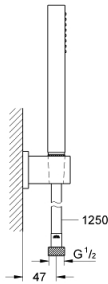

27 702 000 奥菲莉亚方手持花洒组合

产品描述

- Colour: 镀铬
- 包含:
 - 手持花洒(27 698 000)
 - 最大流量 (在3 Bar压力下) : 15升 /分钟
 - 嵌墙式花洒托架 (27 693)
 - 银色花洒软管 1250 毫米, 1/2" x 1/2" (28 362 000)
- 高仪幻洒技术
- 高仪持久镀铬饰面
- 快速清洁技术, 防止水垢
- 内部水流导管, 使用寿命更长
- 不打结设计, 防止软管缠绕打结
- 适用即时热水器

Pure Freude
an Wasser

27 702 000 奥菲莉亚方 手持花洒组合

27 702 000 奥菲莉亚方 手持花洒组合

备件, 十二月 2010 – now

1: 滤网 (Spare part-nr. 0700200M)