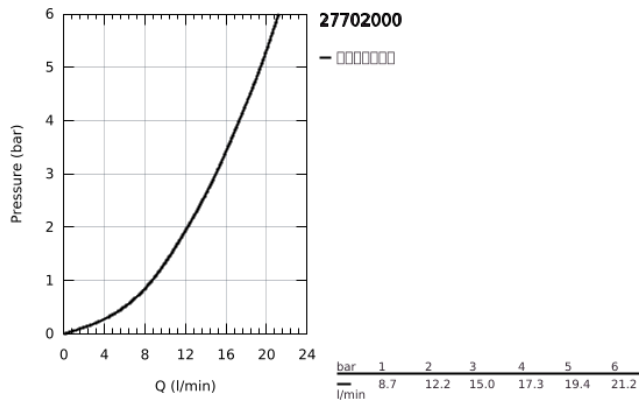

Pure Freude
an Wasser

27 702 000 奥菲莉亚方 手持花洒组合