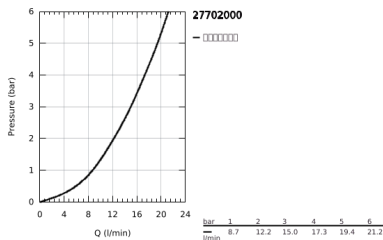

27 702 000 奥菲莉亚方手持花洒组合

产品描述

- Colour: 镀铬
- 包含:
 - 手持花洒(27 698 000)
 - 最大流量 (在3 Bar压力下) : 15升 /分钟
 - 嵌墙式花洒托架 (27 693)
 - 银色花洒软管 1250 毫米, 1/2" x 1/2" (28 362 000)
- 高仪幻洒技术
- 高仪持久镀铬饰面
- 快速清洁技术, 防止水垢
- 内部水流导管, 使用寿命更长
- 不打结设计, 防止软管缠绕打结
- 适用即时热水器