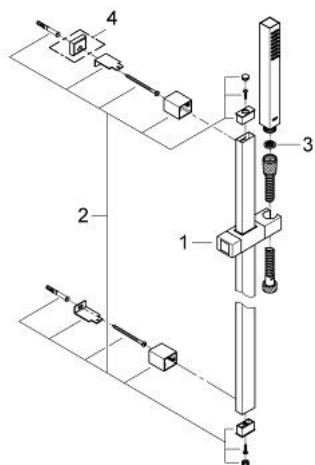

## 27 701 000 奥菲莉亚方花洒杆组合, 1种喷洒模式

### 产品描述

- Colour: 镀铬
- 包含:
  - 手持花洒(27 699 000)
  - 900 毫米花洒杆 (27 841)
  - 银色花洒软管1750毫米(28 388)
- 高仪乐可节技术减少耗水量
- 高仪幻洒技术
- 高仪持久镀铬饰面
- 快速清洁技术, 防止水垢
- 内部水流导管, 使用寿命更长
- 适用即时热水器

## 27 701 000 奥菲莉亚方花洒杆组合, 1种喷洒模式

备件, 十二月 2010 – now

1: 滑块 (Spare part-nr. 48180000)

2: 花洒杆托架 (Spare part-nr. 48179000)

3: 滤网 (Spare part-nr. 0700200M)

4: 平衡板 (Spare part-nr. 27845000)\*

\* Optional accessories