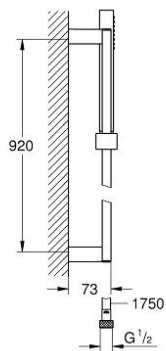

## 27 701 000 奥菲莉亚方花洒杆组合, 1种喷洒模式

### 产品描述

- Colour: 镀铬
- 包含:
  - 手持花洒(27 699 000)
  - 900 毫米花洒杆 (27 841)
  - 银色花洒软管1750毫米(28 388)
- 高仪乐可节技术减少耗水量
- 高仪幻洒技术
- 高仪持久镀铬饰面
- 快速清洁技术, 防止水垢
- 内部水流导管, 使用寿命更长
- 适用即时热水器

## 27 701 000 奥菲莉亚方花洒杆组合, 1种喷洒模式

备件, 十二月 2010 – now

1: 滑块 (Spare part-nr. 48180000)

2: 花洒杆托架 (Spare part-nr. 48179000)

3: 滤网 (Spare part-nr. 0700200M)

4: 平衡板 (Spare part-nr. 27845000)\*

\* Optional accessories