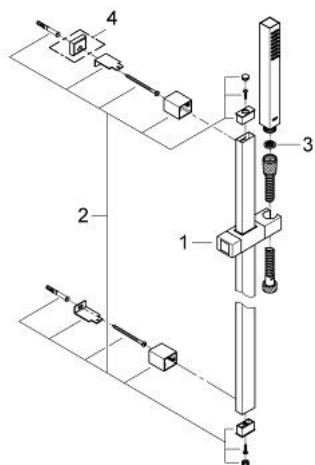

27 700 000 奥菲莉亚方花洒杆组合, 1种喷洒模式

产品描述

- Colour: 镀铬
- 包含:
 - 手持花洒(27 698 000)
 - 普通喷洒模式
 - 最大流量 (在3 Bar压力下) : 15升 /分钟
 - 900 毫米花洒杆 (27 841)
 - 银色花洒软管1750毫米(28 388)
- 高仪幻洒技术
- 高仪持久镀铬饰面
- 快速清洁技术, 防止水垢
- 内部水流导管, 使用寿命更长
- 不打结设计, 防止软管缠绕打结
- 适用即时热水器
- 推荐最低水压 1.0 Bar

27 700 000 奥菲莉亚方花洒杆组合, 1种喷洒模式

备件, 十二月 2010 – now

1: 滑块 (Spare part-nr. 48180000)

2: 花洒杆托架 (Spare part-nr. 48179000)

3: 滤网 (Spare part-nr. 0700200M)

4: 平衡板 (Spare part-nr. 27845000)*

* Optional accessories