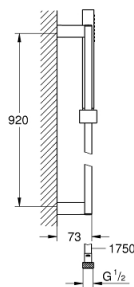

27 700 000 奥菲莉亚方花洒杆组合, 1种喷洒模式

产品描述

- Colour: 镀铬
- 包含:
 - 手持花洒(27 698 000)
 - 普通喷洒模式
 - 最大流量 (在3 Bar压力下) : 15升 /分钟
 - 900 毫米花洒杆 (27 841)
 - 银色花洒软管1750毫米(28 388)
- 高仪幻洒技术
- 高仪持久镀铬饰面
- 快速清洁技术, 防止水垢
- 内部水流导管, 使用寿命更长
- 不打结设计, 防止软管缠绕打结
- 适用即时热水器
- 推荐最低水压 1.0 Bar

27 700 000 奥菲莉亚方花洒杆组合, 1种喷洒模式

备件, 十二月 2010 – now

1: 滑块 (Spare part-nr. 48180000)

2: 花洒杆托架 (Spare part-nr. 48179000)

3: 滤网 (Spare part-nr. 0700200M)

4: 平衡板 (Spare part-nr. 27845000)*

* Optional accessories