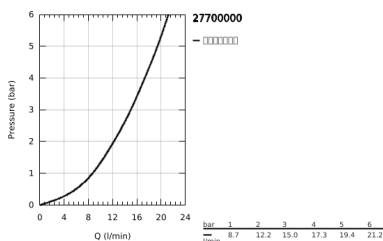

27 700 000 奥菲莉亚方花洒杆组合, 1种喷洒模式

产品描述

- Colour: 镀铬
- 包含:
 - 手持花洒(27 698 000)
 - 普通喷洒模式
 - 最大流量 (在3 Bar压力下) : 15升 /分钟
 - 900 毫米花洒杆 (27 841)
 - 银色花洒软管1750毫米(28 388)
- 高仪幻洒技术
- 高仪持久镀铬饰面
- 快速清洁技术, 防止水垢
- 内部水流导管, 使用寿命更长
- 不打结设计, 防止软管缠绕打结
- 适用即时热水器
- 推荐最低水压 1.0 Bar