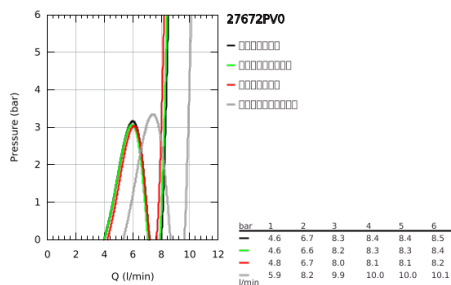

27 672 PV0 保颂 130 四式手持花洒

产品描述

- Colour: 镀铬/天然砂黄
- 高仪富氧雨淋式、雨淋式、动感按摩爪式、喷射式
- 高仪幻洒技术
- 高仪一键淋浴喷洒模式选择
- 高仪持久镀铬饰面
- 快速清洁技术，防止水垢
- 内部水流导管，使用寿命更长
- 通用装配系统，适用于所有标准花洒软管
- 适用即时热水器
- 推荐最低水压 1.0 Bar

Pure Freude
an Wasser

27 672 PV0 保颂 130 四式手持花洒

备件, 十一月 2012 – now

1: 滤网 (Spare part-nr. 0700200M)