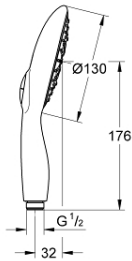

27 672 PV0 保颂 130 四式手持花洒

产品描述

- Colour: 镀铬/天然砂黄
- 高仪富氧雨淋式、雨淋式、动感按摩爪式、喷射式
- 高仪幻洒技术
- 高仪一键淋浴喷洒模式选择
- 高仪持久镀铬饰面
- 快速清洁技术，防止水垢
- 内部水流导管，使用寿命更长
- 通用装配系统，适用于所有标准花洒软管
- 适用即时热水器
- 推荐最低水压 1.0 Bar

Pure Freude
an Wasser

27 672 PV0 保颂 130 四式手持花洒

备件, 十一月 2012 – now

1: 滤网 (Spare part-nr. 0700200M)