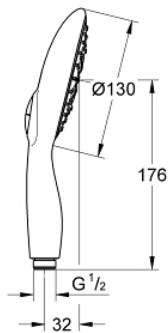

27 672 MW0 保颂 130 四式手持花洒

产品描述

- Colour: 镀铬/大理石白
- 高仪富氧雨淋式、雨淋式、动感按摩爪式、喷射式
- 高仪幻洒技术
- 高仪一键淋浴喷洒模式选择
- 高仪持久镀铬饰面
- 快速清洁技术，防止水垢
- 内部水流导管，使用寿命更长
- 适用即时热水器
- 通用装配系统，适用于所有标准花洒软管
- 推荐最低水压 1.0 Bar

Pure Freude
an Wasser

27 672 MW0 保颂 130 四式手持花洒

备件, 十一月 2012 – now

1: 滤网 (Spare part-nr. 0700200M)