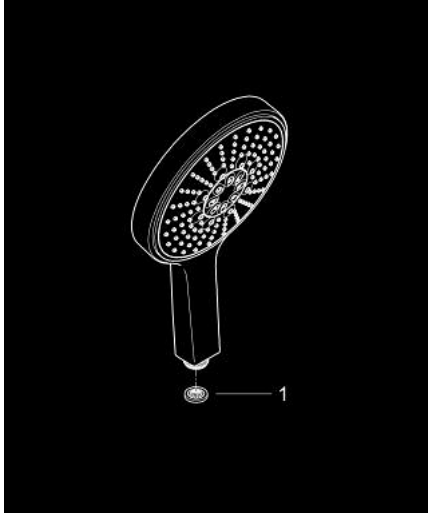

## 27 667 000 保颂都市型 160 四式手持花洒

### 产品描述

- Colour: 镀铬
- 高仪富氧雨淋式、雨淋式、动感按摩爪式、喷射式
- 高仪幻洒技术
- 高仪一键淋浴喷洒模式选择
- 高仪持久镀铬饰面
- 快速清洁技术，防止水垢
- 内部水流导管，使用寿命更长
- 通用装配系统，适用于所有标准花洒软管
- 适用即时热水器
- 推荐最低水压 1.0 Bar

Pure Freude  
an Wasser

27 667 000 保颂都市型 160 四式手持花洒