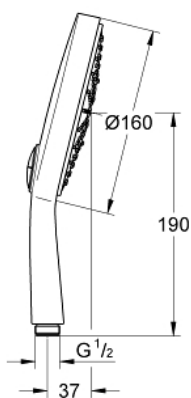

## 27 667 000 保颂都市型 160 四式手持花洒

### 产品描述

- Colour: 镀铬
- 高仪富氧雨淋式、雨淋式、动感按摩爪式、喷射式
- 高仪幻洒技术
- 高仪一键淋浴喷洒模式选择
- 高仪持久镀铬饰面
- 快速清洁技术，防止水垢
- 内部水流导管，使用寿命更长
- 通用装配系统，适用于所有标准花洒软管
- 适用即时热水器
- 推荐最低水压 1.0 Bar

Pure Freude  
an Wasser

27 667 000 保颂都市型 160 四式手持花洒