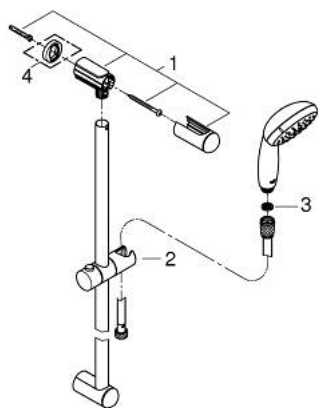

## 27 646 10E 新天瀑 二式花洒组合

### 产品描述

- Colour: 镀铬
- 包含:
  - 新天瀑经典型二式手持花洒 (27 597)
  - 新天瀑通用900 毫米花洒杆(27 524)
  - 花洒软管, 1750毫米1/2" x 1/2" (28 154)
  - 高仪乐可节5.7升/小时流量限制器
  - 高仪幻洒技术
  - 高仪持久镀铬饰面
  - 快速清洁技术, 防止水垢
  - 内部水流导管, 使用寿命更长
  - 防跌落硅胶保护环, 防止花洒掉落损坏, 同时保护家人安全
  - 适用即时热水器

## 27 646 10E 新天瀑 二式花洒组合

备件, 六月 2013 – now

1: 花洒杆托架 (Spare part-nr. 48098000)

2: 滑块 (Spare part-nr. 48099000)

3: 滤网 (Spare part-nr. 0700200M)

4: 平衡板 (Spare part-nr. 48051000)\*

\* Optional accessories