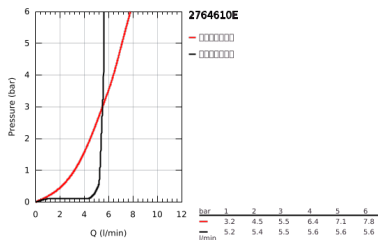

## 27 646 10E 新天瀑 二式花洒组合

### 产品描述

- Colour: 镀铬
- 包含:
  - 新天瀑经典型二式手持花洒 (27 597)
  - 新天瀑通用900 毫米花洒杆(27 524)
  - 花洒软管, 1750毫米1/2" x 1/2" (28 154)
  - 高仪乐可节5.7升/小时流量限制器
  - 高仪幻洒技术
  - 高仪持久镀铬饰面
  - 快速清洁技术, 防止水垢
  - 内部水流导管, 使用寿命更长
  - 防跌落硅胶保护环, 防止花洒掉落损坏, 同时保护家人安全
  - 适用即时热水器