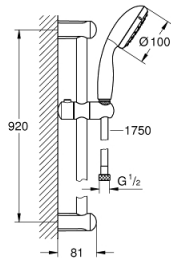

## 27 646 10E 新天瀑 二式花洒组合

### 产品描述

- Colour: 镀铬
- 包含:
  - 新天瀑经典型二式手持花洒 (27 597)
  - 新天瀑通用900 毫米花洒杆(27 524)
  - 花洒软管, 1750毫米1/2" x 1/2" (28 154)
  - 高仪乐可节5.7升/小时流量限制器
  - 高仪幻洒技术
  - 高仪持久镀铬饰面
  - 快速清洁技术, 防止水垢
  - 内部水流导管, 使用寿命更长
  - 防跌落硅胶保护环, 防止花洒掉落损坏, 同时保护家人安全
  - 适用即时热水器

## 27 646 10E 新天瀑 二式花洒组合

备件, 六月 2013 – now

1: 花洒杆托架 (Spare part-nr. 48098000)

2: 滑块 (Spare part-nr. 48099000)

3: 滤网 (Spare part-nr. 0700200M)

4: 平衡板 (Spare part-nr. 48051000)\*

\* Optional accessories