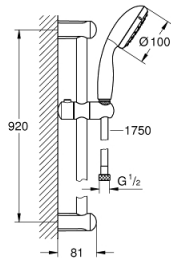

27 646 00E 新天瀑 二式花洒组合

产品描述

- Colour: 镀铬
- 包含:
- 新天瀑经典型二式手持花洒 (27 597)
- 新天瀑通用900 毫米花洒杆(27 524)
- 花洒软管, 1750毫米1/2" x 1/2" (28 154)
- 高仪乐可节5.7升/小时流量限制器
- 高仪幻洒技术
- 高仪持久镀铬饰面
- 快速清洁技术, 防止水垢
- 内部水流导管, 使用寿命更长
- 防跌落硅胶保护环, 防止花洒掉落损坏, 同时保护家人安全
- 适用即时热水器
- 推荐最低水压 1.0 Bar

27 646 00E 新天瀑 二式花洒组合

备件, 十月 2010 – now

1: 花洒杆托架 (Spare part-nr. 48098000)

2: 滑块 (Spare part-nr. 48099000)

3: 滤网 (Spare part-nr. 0700200M)

4: 平衡板 (Spare part-nr. 48051000)*

* Optional accessories