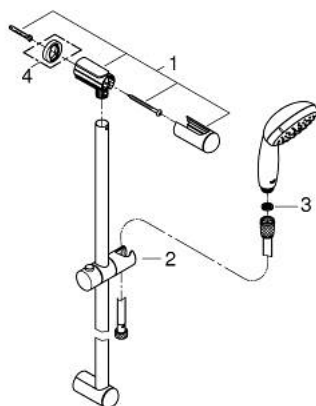

27 646 00E 新天瀑 二式花洒组合

产品描述

- Colour: 镀铬
- 包含:
- 新天瀑经典型二式手持花洒 (27 597)
- 新天瀑通用900 毫米花洒杆(27 524)
- 花洒软管, 1750毫米1/2" x 1/2" (28 154)
- 高仪乐可节5.7升/小时流量限制器
- 高仪幻洒技术
- 高仪持久镀铬饰面
- 快速清洁技术, 防止水垢
- 内部水流导管, 使用寿命更长
- 防跌落硅胶保护环, 防止花洒掉落损坏, 同时保护家人安全
- 适用即时热水器
- 推荐最低水压 1.0 Bar

27 646 00E 新天瀑 二式花洒组合

备件, 十月 2010 – now

1: 花洒杆托架 (Spare part-nr. 48098000)

2: 滑块 (Spare part-nr. 48099000)

3: 滤网 (Spare part-nr. 0700200M)

4: 平衡板 (Spare part-nr. 48051000)*

* Optional accessories