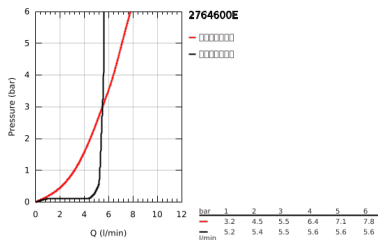

27 646 00E 新天瀑 二式花洒组合

产品描述

- Colour: 镀铬
- 包含:
- 新天瀑经典型二式手持花洒 (27 597)
- 新天瀑通用900 毫米花洒杆(27 524)
- 花洒软管, 1750毫米1/2" x 1/2" (28 154)
- 高仪乐可节5.7升/小时流量限制器
- 高仪幻洒技术
- 高仪持久镀铬饰面
- 快速清洁技术, 防止水垢
- 内部水流导管, 使用寿命更长
- 防跌落硅胶保护环, 防止花洒掉落损坏, 同时保护家人安全
- 适用即时热水器
- 推荐最低水压 1.0 Bar