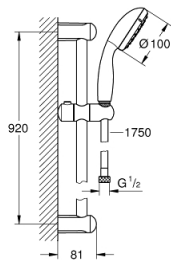

### 产品描述

- Colour: 镀铬
- 包含:
- 新天瀑经典型二式手持花洒 (27 597)
- 新天瀑通用900 毫米花洒杆(27 524)
- 花洒软管, 1750毫米1/2" x 1/2" (28 154)
- 高仪幻洒技术
- 高仪持久镀铬饰面
- 快速清洁技术, 防止水垢
- 内部水流导管, 使用寿命更长
- 防跌落硅胶保护环, 防止花洒掉落损坏, 同时保护家人安全
- 适用即时热水器

## 27 646 001 新天瀑 二式花洒组合

备件, 六月 2013 – now

1: 花洒杆托架 (Spare part-nr. 48098000)

2: 滑块 (Spare part-nr. 48099000)

3: 滤网 (Spare part-nr. 0700200M)

4: 平衡板 (Spare part-nr. 48051000)\*

\* Optional accessories