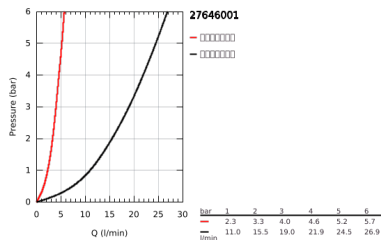

### 产品描述

- Colour: 镀铬
- 包含:
- 新天瀑经典型二式手持花洒 (27 597)
- 新天瀑通用900 毫米花洒杆(27 524)
- 花洒软管, 1750毫米1/2" x 1/2" (28 154)
- 高仪幻洒技术
- 高仪持久镀铬饰面
- 快速清洁技术, 防止水垢
- 内部水流导管, 使用寿命更长
- 防跌落硅胶保护环, 防止花洒掉落损坏, 同时保护家人安全
- 适用即时热水器