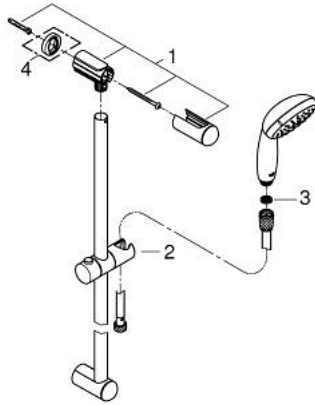

## 27 646 001 新天瀑 二式花洒组合

### 产品描述

- Colour: 镀铬
- 包含:
- 新天瀑经典型二式手持花洒 (27 597)
- 新天瀑通用900 毫米花洒杆(27 524)
- 花洒软管, 1750毫米1/2" x 1/2" (28 154)
- 高仪幻洒技术
- 高仪持久镀铬饰面
- 快速清洁技术, 防止水垢
- 内部水流导管, 使用寿命更长
- 防跌落硅胶保护环, 防止花洒掉落损坏, 同时保护家人安全
- 适用即时热水器

## 27 646 001 新天瀑 二式花洒组合

备件, 六月 2013 – now

1: 花洒杆托架 (Spare part-nr. 48098000)

2: 滑块 (Spare part-nr. 48099000)

3: 滤网 (Spare part-nr. 0700200M)

4: 平衡板 (Spare part-nr. 48051000)\*

\* Optional accessories