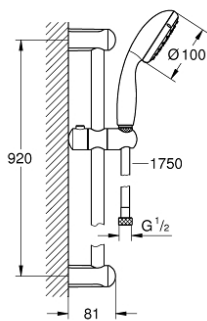

27 646 000 新天瀑 二式花洒组合

产品描述

- Colour: 镀铬
- 包含:
 - 新天瀑经典型二式手持花洒 (27 597)
 - 新天瀑通用900 毫米花洒杆(27 524)
 - 花洒软管, 1750毫米1/2" x 1/2" (28 154)
- 高仪幻洒技术
- 高仪持久镀铬饰面
- 快速清洁技术, 防止水垢
- 内部水流导管, 使用寿命更长
- 防跌落硅胶保护环, 防止花洒掉落损坏, 同时保护家人安全
- 适用即时热水器
- 推荐最低水压 1.0 Bar

27 646 000 新天瀑 二式花洒组合

备件, 五月 2011 - now

1: 花洒杆托架 (Spare part-nr. 48098000)

2: 滑块 (Spare part-nr. 48099000)

3: 滤网 (Spare part-nr. 0700200M)