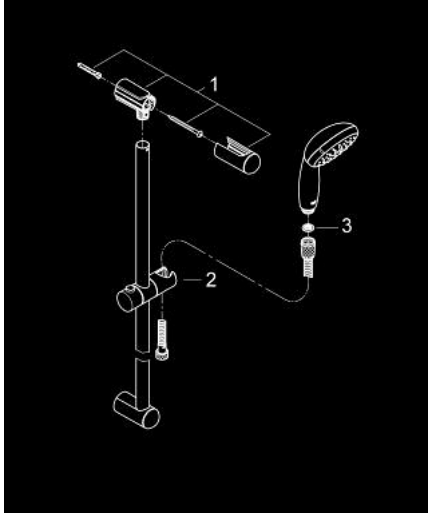

27 646 000 新天瀑 二式花洒组合

产品描述

- Colour: 镀铬
- 包含:
 - 新天瀑经典型二式手持花洒 (27 597)
 - 新天瀑通用900 毫米花洒杆(27 524)
 - 花洒软管, 1750毫米1/2" x 1/2" (28 154)
- 高仪幻洒技术
- 高仪持久镀铬饰面
- 快速清洁技术, 防止水垢
- 内部水流导管, 使用寿命更长
- 防跌落硅胶保护环, 防止花洒掉落损坏, 同时保护家人安全
- 适用即时热水器
- 推荐最低水压 1.0 Bar

27 646 000 新天瀑 二式花洒组合

备件, 五月 2011 - now

1: 花洒杆托架 (Spare part-nr. 48098000)

2: 滑块 (Spare part-nr. 48099000)

3: 滤网 (Spare part-nr. 0700200M)