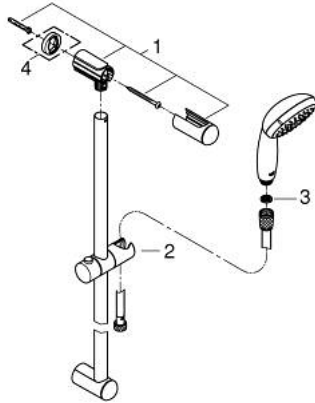

27 644 001 新天瀑 三式花洒组合

产品描述

- Colour: 镀铬
- 包含:
- 天瀑二式手持花洒 28419
- 新天瀑通用600 毫米花洒杆(27 523)
- 花洒软管, 1750毫米1/2" x 1/2" (28 154)
- 高仪乐可节技术减少耗水量
- 高仪幻洒技术
- 高仪持久镀铬饰面
- 快速清洁技术, 防止水垢
- 内部水流导管, 使用寿命更长
- 防跌落硅胶保护环, 防止花洒掉落损坏, 同时保护家人安全
- 适用即时热水器
- 推荐最低水压 1.0 Bar

27 644 001 新天瀑 三式花洒组合

备件, 三月 2017 – now

1: 花洒杆托架 (Spare part-nr. 48098000)

2: 滑块 (Spare part-nr. 48099000)

3: 滤网 (Spare part-nr. 0700200M)

4: 平衡板 (Spare part-nr. 48051000)*

* Optional accessories