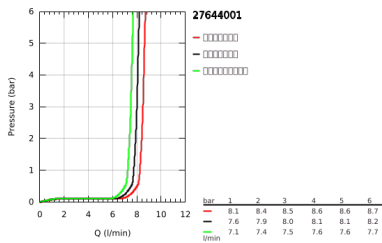

27 644 001 新天瀑 三式花洒组合

产品描述

- Colour: 镀铬
- 包含:
- 天瀑二式手持花洒 28419
- 新天瀑通用600 毫米花洒杆(27 523)
- 花洒软管, 1750毫米1/2" x 1/2" (28 154)
- 高仪乐可节技术减少耗水量
- 高仪幻洒技术
- 高仪持久镀铬饰面
- 快速清洁技术, 防止水垢
- 内部水流导管, 使用寿命更长
- 防跌落硅胶保护环, 防止花洒掉落损坏, 同时保护家人安全
- 适用即时热水器
- 推荐最低水压 1.0 Bar