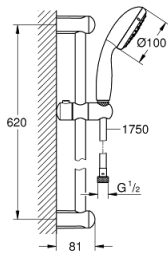

27 644 001 新天瀑 三式花洒组合

产品描述

- Colour: 镀铬
- 包含:
- 天瀑二式手持花洒 28419
- 新天瀑通用600 毫米花洒杆(27 523)
- 花洒软管, 1750毫米1/2" x 1/2" (28 154)
- 高仪乐可节技术减少耗水量
- 高仪幻洒技术
- 高仪持久镀铬饰面
- 快速清洁技术, 防止水垢
- 内部水流导管, 使用寿命更长
- 防跌落硅胶保护环, 防止花洒掉落损坏, 同时保护家人安全
- 适用即时热水器
- 推荐最低水压 1.0 Bar

27 644 001 新天瀑 三式花洒组合

备件, 三月 2017 – now

1: 花洒杆托架 (Spare part-nr. 48098000)

2: 滑块 (Spare part-nr. 48099000)

3: 滤网 (Spare part-nr. 0700200M)

4: 平衡板 (Spare part-nr. 48051000)*

* Optional accessories