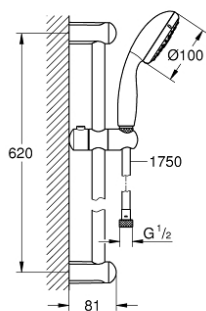

### 产品描述

- Colour: 镀铬
- 包含:
  - 天瀑二式手持花洒 28419001
  - 新天瀑通用600 毫米花洒杆(27 523)
  - 花洒软管, 1750毫米1/2" x 1/2" (28 154)
- 高仪乐可节技术减少耗水量
- 高仪幻洒技术
- 高仪持久镀铬饰面
- 快速清洁技术, 防止水垢
- 内部水流导管, 使用寿命更长
- 防跌落硅胶保护环, 防止花洒掉落损坏, 同时保护家人安全
- 适用即时热水器
- 推荐最低水压 1.0 Bar

27 644 000 新天瀑 三式花洒组合

备件, 十月 2010 – now

1: 花洒杆托架 (Spare part-nr. 48098000)

2: 滑块 (Spare part-nr. 48099000)

3: 滤网 (Spare part-nr. 0700200M)