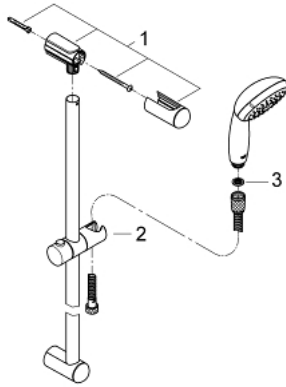

### 产品描述

- Colour: 镀铬
- 包含:
  - 天瀑二式手持花洒 28419001
  - 新天瀑通用600 毫米花洒杆(27 523)
  - 花洒软管, 1750毫米1/2" x 1/2" (28 154)
- 高仪乐可节技术减少耗水量
- 高仪幻洒技术
- 高仪持久镀铬饰面
- 快速清洁技术, 防止水垢
- 内部水流导管, 使用寿命更长
- 防跌落硅胶保护环, 防止花洒掉落损坏, 同时保护家人安全
- 适用即时热水器
- 推荐最低水压 1.0 Bar

27 644 000 新天瀑 三式花洒组合

备件, 十月 2010 – now

1: 花洒杆托架 (Spare part-nr. 48098000)

2: 滑块 (Spare part-nr. 48099000)

3: 滤网 (Spare part-nr. 0700200M)